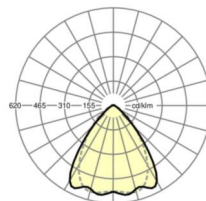

KARAKTERISTIEKEN

Bestelnummer	19535006400
EAN-nummer	4020863442362
CBS-code	94051190
Kenmerken	IP 20, Beschermingsklasse I, ENEC10 VDE, F, HACCP DIN10500/voedsel/IFS-toepassingsgerelateerde geschiktheid/BRC, Indoor, CE
Schokbestendigheidsgraad IK	IK03 (-20°C bis 30°C)
Omgevingstemperatuur	ta -20°C naar 30°C
Bijzondere eigenschappen	Ready for IoT
Garantieperiode	5 jaren
Overheidssubsidieprogramma's	BEG - federale subsidie voor efficiënte gebouwen (alleen geldig voor Duitsland)

ELEKTROTECHNIEK

Voorschakelapparaat	Elektronische driver DALI2 (1 stuk)
Systeemprestaties	86W
Netspanning	230V/50Hz
Aardleischakelaar(s) (inschakelstroom)	13 stuks/B10, 24 stuks/B16, 25 stuks/C10, 40 stuks/C16
Energie-efficiëntieklasse/Lichtbron	C

LICHTTECHNIEK

Uitvoering	LED, Kleurweergave/Lichtkleur CRI ≥ 80 / 4000K
Kleurtolerantie (MacAdam)	3SDCM
Nominale lichtstroom	14930lm
LED Levensduur	70000h L80/B10 (Tq 30°C)
Lichtopbrengst	174lm/W
Stralingshoek	80° (C0) / 75° (C90)
UGR dw./l.	22.5 / 23.2

MECHANIEK

Kleur behuizing	verkeerswit RAL 9016
Maten (LxBxH/DxH)	1531mm x 55mm x 37mm
Gewicht (netto)	1.75kg
Montagewijze	Montage draagrailstelsysteem, Lichtstructuur

Maten

L	1531 mm	Lengte
B	55 mm	Breedte
H	37 mm	Hoogte

DEEP-LINK

<https://www.regiolux.de/nl/article/19535006400>

Referentie	LED 15000lm 840
ηLB	100 %
Φ ↓/↑	98 % / 2 %
UGR dw./l.	22.5 / 23.2