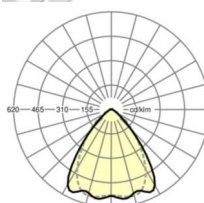

KARAKTERISTIEKEN

Bestelnummer	19535007400
EAN-nummer	4020863443802
CBS-code	94051190
Kenmerken	IP 20, Beschermingsklasse I, F, HACCP DIN10500/voedsel/IFS-toepassingsgerelateerde geschiktheid/BRC, Indoor, CE
Schokbestendigheidsgraad IK	IK03 (5°C bis 25°C)
Omgevingstemperatuur	ta 5°C naar 25°C
Garantieperiode	5 jaren
Overheidssubsidieprogramma's	BEG - federale subsidie voor efficiënte gebouwen (alleen geldig voor Duitsland)

ELEKTROTECHNIEK

Voorschakelapparaat	Elektronische driver noodlicht 3h (1 stuks)
Systeemprestaties	86W
Netspanning	230V/50Hz
Aardlekschakelaar(s) (inschakelstroom)	12 stuks/B10, 19 stuks/B16, 20 stuks/C10, 32 stuks/C16
Energie-efficiëntieklasse/Lichtbron	C

LICHTTECHNIEK

Uitvoering	LED, Kleurweergave/Lichtkleur CRI ≥ 80 / 4000K
Kleurtolerantie (MacAdam)	3SDCM
Nominale lichtstroom	14930lm
Nominale lichtstroom-Noodbedrijf	939lm
LED Levensduur	70000h L80/B10 (Tq 25°C)
Lichtopbrengst	174lm/W
Stralingshoek	80° (C0) / 75° (C90)
UGR dw./l.	22.5 / 23.2

MECHANIEK

Kleur behuizing	verkeerswit RAL 9016
Maten (LxBxH/DxH)	1531mm x 55mm x 37mm
Gewicht (netto)	2.05kg
Montagewijze	Montage draagrailstelsysteem, Lichtstructuur

Maten

L	1531 mm	Lengte
B	55 mm	Breedte
H	37 mm	Hoogte

DEEP-LINK

<https://www.regiolux.de/nl/article/19535007400>

Referentie
ηLB
Φ ↓/↑
UGR dw./l.

LED 15000lm 840
100 %
98 % / 2 %
22.5 / 23.2