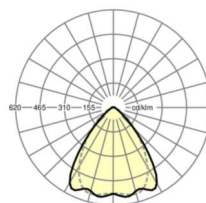

KARAKTERISTIEKEN

Bestelnummer	19535004420
EAN-nummer	4020863442232
CBS-code	94051190
Kenmerken	IP 20, Beschermingsklasse I, ENEC10 VDE, F, HACCP DIN10500/voedsel/IFS-toepassingsgerelateerde geschiktheid/BRC, Indoor, CE
Schokbestendigheidsgraad IK	IK03 (-20°C bis 30°C)
Omgevingstemperatuur	ta -20°C naar 30°C
Garantieperiode	5 jaren
Overheidssubsidieprogramma's	BEG - federale subsidie voor efficiënte gebouwen (alleen geldig voor Duitsland)

ELEKTROTECHNIEK

Voorschakelapparaat	Elektronische driver (1 stuks)
Systeemprestaties	86W
Netspanning	230V/50Hz
Aardlekschakelaar(s) (inschakelstroom)	12 stuks/B10, 19 stuks/B16, 20 stuks/C10, 32 stuks/C16
Energie-efficiëntieklasse/Lichtbron	C

LICHTTECHNIEK

Uitvoering	LED, Kleurweergave/Lichtkleur CRI ≥ 80 / 6500K
Kleurtolerantie (MacAdam)	3SDCM
Nominale lichtstroom	13797lm
LED Levensduur	70000h L80/B10 (Tq 30°C)
Lichtopbrengst	161lm/W
Stralingshoek	80° (C0) / 75° (C90)
UGR dw./l.	22.2 / 23.0

MECHANIEK

Kleur behuizing	verkeerswit RAL 9016
Maten (LxBxH/DxH)	1531mm x 55mm x 37mm
Gewicht (netto)	1.75kg
Montagewijze	Montage draagrailstelsysteem, Lichtstructuur

Maten

L	1531 mm	Lengte
B	55 mm	Breedte
H	37 mm	Hoogte

DEEP-LINK

<https://www.regiolux.de/nl/article/19535004420>

Referentie	LED 15000lm 865
ηLB	100 %
Φ ↓/↑	98 % / 2 %
UGR dw./l.	22.2 / 23.0