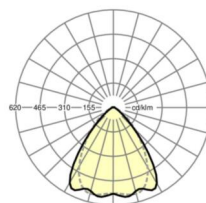

KARAKTERISTIEKEN

Bestelnummer	19535006260
EAN-nummer	4020863442256
CBS-code	94051190
Kenmerken	IP 20, Beschermingsklasse I, ENEC10 VDE, F, HACCP DIN10500/voedsel/IFS-toepassingsgerelateerde geschiktheid/BRC, Indoor, CE
Schokbestendigheidsgraad IK	IK03 (-20°C bis 45°C)
Omgevingstemperatuur	ta -20°C naar 45°C
Bijzondere eigenschappen	Ready for IoT
Garantieperiode	5 jaren
Overheidssubsidieprogramma's	BEG - federale subsidie voor efficiënte gebouwen (alleen geldig voor Duitsland)

ELEKTROTECHNIEK

Voorschakelapparaat	Elektronische driver DALI2 (1 stuk)
Systeemprestaties	24W
Netspanning	230V/50Hz
Aardleischakelaar(s) (inschakelstroom)	13 stuks/B10, 24 stuks/B16, 25 stuks/C10, 40 stuks/C16
Energie-efficiëntieklasse/Lichtbron	C

LICHTTECHNIEK

Uitvoering	LED, Kleurweergave/Lichtkleur CRI ≥ 80 / 3000K
Kleurtolerantie (MacAdam)	3SDCM
Nominale lichtstroom	4302lm
LED Levensduur	70000h L80/B10 (Tq 45°C), 100000h L80/B50 (Tq 40°C)
Lichtopbrengst	180lm/W
Stralingshoek	80° (C0) / 75° (C90)
UGR dw./l.	18.2 / 18.9

MECHANIEK

Kleur behuizing	verkeerswit RAL 9016
Maten (LxBxH/DxH)	1531mm x 55mm x 37mm
Gewicht (netto)	1.75kg
Montagewijze	Montage draagrailstelsysteem, Lichtstructuur

Maten

L	1531 mm	Lengte
B	55 mm	Breedte
H	37 mm	Hoogte

DEEP-LINK

<https://www.regiolux.de/nl/article/19535006260>

Referentie	LED 5000lm 830
ηLB	100 %
Φ ↓/↑	98 % / 2 %
UGR dw./l.	18.2 / 18.9