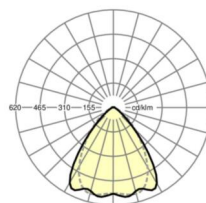

KARAKTERISTIEKEN

Bestelnummer	19535006250
EAN-nummer	4020863442249
CBS-code	94051190
Kenmerken	IP 20, Beschermingsklasse I, ENEC10 VDE, F, HACCP DIN10500/voedsel/IFS-toepassingsgerelateerde geschiktheid/BRC, Indoor, CE
Schokbestendigheidsgraad IK	IK03 (-20°C bis 50°C)
Omgevingstemperatuur	ta -20°C naar 50°C
Bijzondere eigenschappen	Ready for IoT
Garantieperiode	5 jaren
Overheidssubsidieprogramma's	BEG - federale subsidie voor efficiënte gebouwen (alleen geldig voor Duitsland)

ELEKTROTECHNIEK

Voorschakelapparaat	Elektronische driver DALI2 (1 stuk)
Systeemprestaties	24W
Netspanning	230V/50Hz
Aardleischakelaar(s) (inschakelstroom)	13 stuks/B10, 24 stuks/B16, 25 stuks/C10, 40 stuks/C16
Energie-efficiëntieklasse/Lichtbron	C

LICHTTECHNIEK

Uitvoering	LED, Kleurweergave/Lichtkleur CRI ≥ 80 / 4000K
Kleurtolerantie (MacAdam)	3SDCM
Nominale lichtstroom	4690lm
LED Levensduur	70000h L80/B10 (Tq 50°C), 100000h L80/B50 (Tq 45°C)
Lichtopbrengst	196lm/W
Stralingshoek	80° (C0) / 75° (C90)
UGR dw./l.	18.5 / 19.2

MECHANIEK

Kleur behuizing	verkeerswit RAL 9016
Maten (LxBxH/DxH)	1531mm x 55mm x 37mm
Gewicht (netto)	1.75kg
Montagewijze	Montage draagrailstelsysteem, Lichtstructuur

Maten

L	1531 mm	Lengte
B	55 mm	Breedte
H	37 mm	Hoogte

DEEP-LINK

<https://www.regiolux.de/nl/article/19535006250>

Referentie	LED 5000lm 840
ηLB	100 %
Φ ↓/↑	98 % / 2 %
UGR dw./l.	18.5 / 19.2