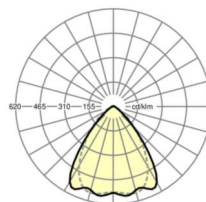

KARAKTERISTIEKEN

Bestelnummer	19535007250
EAN-nummer	4020863443840
CBS-code	94051190
Kenmerken	IP 20, Beschermingsklasse I, F, HACCP DIN10500/voedsel/IFS-toepassingsgerelateerde geschiktheid/BRC, Indoor, CE
Schokbestendigheidsgraad IK	IK03 (5°C bis 35°C)
Omgevingstemperatuur	ta 5°C naar 35°C
Garantieperiode	5 jaren
Overheidssubsidieprogramma's	BEG - federale subsidie voor efficiënte gebouwen (alleen geldig voor Duitsland)

ELEKTROTECHNIEK

Voorschakelapparaat	Elektronische driver noodlicht 3h (1 stuk(s))
Systeemprestaties	24W
Netspanning	230V/50Hz
Energie-efficiëntieklasse/Lichtbron	C

LICHTTECHNIEK

Uitvoering	LED, Kleurweergave/Lichtkleur CRI ≥ 80 / 4000K
Kleurtolerantie (MacAdam)	3SDCM
Nominale lichtstroom	4690lm
Nominale lichtstroom-Noodbedrijf	939lm
LED Levensduur	70000h L80/B10 (Tq 35°C), 100000h L80/B50 (Tq 30°C)
Lichtopbrengst	196lm/W
Stralingshoek	80° (C0) / 75° (C90)
UGR dw./l.	18.5 / 19.2

MECHANIEK

Kleur behuizing	verkeerswit RAL 9016
Maten (LxBxH/DxH)	1531mm x 55mm x 37mm
Gewicht (netto)	2.05kg
Montagewijze	Montage draagrailsysteem, Lichtstructuur

Maten

L	1531 mm	Lengte
B	55 mm	Breedte
H	37 mm	Hoogte

DEEP-LINK

<https://www.regiolux.de/nl/article/19535007250>

Referentie	LED 5000lm 840
ηLB	100 %
Φ ↓/↑	98 % / 2 %
UGR dw./l.	18.5 / 19.2