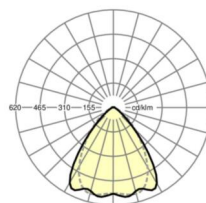

KARAKTERISTIEKEN

Bestelnummer	19535004270
EAN-nummer	4020863442119
CBS-code	94051190
Kenmerken	IP 20, Beschermingsklasse I, ENEC10 VDE, F, HACCP DIN10500/voedsel/IFS-toepassingsgerelateerde geschiktheid/BRC, Indoor, CE
Schokbestendigheidsgraad IK	IK03 (-20°C bis 50°C)
Omgevingstemperatuur	ta -20°C naar 50°C
Garantieperiode	5 jaren
Overheidssubsidieprogramma's	BEG - federale subsidie voor efficiënte gebouwen (alleen geldig voor Duitsland)

ELEKTROTECHNIEK

Voorschakelapparaat	Elektronische driver (1 stuks)
Systeemprestaties	24W
Netspanning	230V/50Hz
Energie-efficiëntieklasse/Lichtbron	C

LICHTTECHNIEK

Uitvoering	LED, Kleurweergave/Lichtkleur CRI ≥ 80 / 6500K
Kleurtolerantie (MacAdam)	3SDCM
Nominale lichtstroom	4334lm
LED Levensduur	70000h L80/B10 (Tq 50°C), 100000h L80/B50 (Tq 45°C)
Lichtopbrengst	181lm/W
Stralingshoek	80° (C0) / 75° (C90)
UGR dw./l.	18.2 / 18.9

MECHANIEK

Kleur behuizing	verkeerswit RAL 9016
Maten (LxBxH/DxH)	1531mm x 55mm x 37mm
Gewicht (netto)	1.75kg
Montagewijze	Montage draagrailstelsysteem, Lichtstructuur

Maten

L	1531 mm	Lengte
B	55 mm	Breedte
H	37 mm	Hoogte

DEEP-LINK

<https://www.regiolux.de/nl/article/19535004270>

Referentie	LED 5000lm 865
ηLB	100 %
Φ ↓/↑	98 % / 2 %
UGR dw./l.	18.2 / 18.9