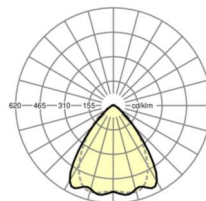

KARAKTERISTIEKEN

Bestelnummer	19535006290
EAN-nummer	4020863442287
CBS-code	94051190
Kenmerken	IP 20, Beschermingsklasse I, ENEC10 VDE, F, HACCP DIN10500/voedsel/IFS-toepassingsgerelateerde geschiktheid/BRC, Indoor, CE
Schokbestendigheidsgraad IK	IK03 (-20°C bis 40°C)
Omgevingstemperatuur	ta -20°C naar 40°C
Bijzondere eigenschappen	Ready for IoT
Garantieperiode	5 jaren
Overheidssubsidieprogramma's	BEG - federale subsidie voor efficiënte gebouwen (alleen geldig voor Duitsland)

ELEKTROTECHNIEK

Voorschakelapparaat	Elektronische driver DALI2 (1 stuk)
Systeemprestaties	34W
Netspanning	230V/50Hz
Aardleischakelaar(s) (inschakelstroom)	13 stuks/B10, 24 stuks/B16, 25 stuks/C10, 40 stuks/C16
Energie-efficiëntieklasse/Lichtbron	C

LICHTTECHNIEK

Uitvoering	LED, Kleurweergave/Lichtkleur CRI ≥ 80 / 3000K
Kleurtolerantie (MacAdam)	3SDCM
Nominale lichtstroom	6021lm
LED Levensduur	70000h L80/B10 (Tq 40°C), 100000h L80/B50 (Tq 35°C)
Lichtopbrengst	175lm/W
Stralingshoek	80° (C0) / 75° (C90)
UGR dw./l.	19.4 / 20.1

MECHANIEK

Kleur behuizing	verkeerswit RAL 9016
Maten (LxBxH/DxH)	1531mm x 55mm x 37mm
Gewicht (netto)	1.75kg
Montagewijze	Montage draagrailstelsysteem, Lichtstructuur

Maten

L	1531 mm	Lengte
B	55 mm	Breedte
H	37 mm	Hoogte

DEEP-LINK

<https://www.regiolux.de/nl/article/19535006290>

Referentie	LED 6000lm 830
ηLB	100 %
Φ ↓/↑	98 % / 2 %
UGR dw./l.	19.4 / 20.1