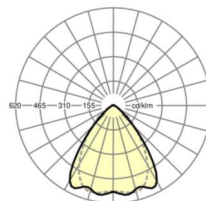

KARAKTERISTIEKEN

Bestelnummer	19535006280
EAN-nummer	4020863442270
CBS-code	94051190
Kenmerken	IP 20, Beschermingsklasse I, ENEC10 VDE, F, HACCP DIN10500/voedsel/IFS-toepassingsgerelateerde geschiktheid/BRC, Indoor, CE
Schokbestendigheidsgraad IK	IK03 (-20°C bis 45°C)
Omgevingstemperatuur	ta -20°C naar 45°C
Bijzondere eigenschappen	Ready for IoT
Garantieperiode	5 jaren
Overheidssubsidieprogramma's	BEG - federale subsidie voor efficiënte gebouwen (alleen geldig voor Duitsland)

ELEKTROTECHNIEK

Voorschakelapparaat	Elektronische driver DALI2 (1 stuk)
Systeemprestaties	35W
Netspanning	230V/50Hz
Aardleischakelaar(s) (inschakelstroom)	13 stuks/B10, 24 stuks/B16, 25 stuks/C10, 40 stuks/C16
Energie-efficiëntieklasse/Lichtbron	C

LICHTTECHNIEK

Uitvoering	LED, Kleurweergave/Lichtkleur CRI ≥ 80 / 4000K
Kleurtolerantie (MacAdam)	3SDCM
Nominale lichtstroom	6566lm
LED Levensduur	70000h L80/B10 (Tq 45°C), 100000h L80/B50 (Tq 40°C)
Lichtopbrengst	190lm/W
Stralingshoek	80° (C0) / 75° (C90)
UGR dw./l.	19.7 / 20.4

MECHANIEK

Kleur behuizing	verkeerswit RAL 9016
Maten (LxBxH/DxH)	1531mm x 55mm x 37mm
Gewicht (netto)	1.75kg
Montagewijze	Montage draagrailstelsysteem, Lichtstructuur

Maten

L	1531 mm	Lengte
B	55 mm	Breedte
H	37 mm	Hoogte

DEEP-LINK

<https://www.regiolux.de/nl/article/19535006280>

Referentie	LED 6000lm 840
ηLB	100 %
Φ ↓/↑	98 % / 2 %
UGR dw./l.	19.7 / 20.4