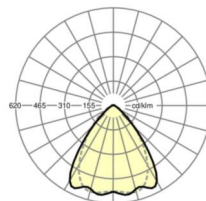

KARAKTERISTIEKEN

Bestelnummer	19535006340
EAN-nummer	4020863442300
CBS-code	94051190
Kenmerken	IP 20, Beschermingsklasse I, ENEC10 VDE, F, HACCP DIN10500/voedsel/IFS-toepassingsgerelateerde geschiktheid/BRC, Indoor, CE
Schokbestendigheidsgraad IK	IK03 (-20°C bis 40°C)
Omgevingstemperatuur	ta -20°C naar 40°C
Bijzondere eigenschappen	Ready for IoT
Garantieperiode	5 jaren
Overheidssubsidieprogramma's	BEG - federale subsidie voor efficiënte gebouwen (alleen geldig voor Duitsland)

ELEKTROTECHNIEK

Voorschakelapparaat	Elektronische driver DALI2 (1 stuk)
Systeemprestaties	49W
Netspanning	230V/50Hz
Aardleischakelaar(s) (inschakelstroom)	13 stuks/B10, 24 stuks/B16, 25 stuks/C10, 40 stuks/C16
Energie-efficiëntieklasse/Lichtbron	C

LICHTTECHNIEK

Uitvoering	LED, Kleurweergave/Lichtkleur CRI ≥ 80 / 4000K
Kleurtolerantie (MacAdam)	3SDCM
Nominale lichtstroom	8984lm
LED Levensduur	70000h L80/B10 (Tq 40°C), 100000h L80/B50 (Tq 35°C)
Lichtopbrengst	184lm/W
Stralingshoek	80° (C0) / 75° (C90)
UGR dw./l.	20.7 / 21.5

MECHANIEK

Kleur behuizing	verkeerswit RAL 9016
Maten (LxBxH/DxH)	1531mm x 55mm x 37mm
Gewicht (netto)	1.75kg
Montagewijze	Montage draagrailstelsysteem, Lichtstructuur

Maten

L	1531 mm	Lengte
B	55 mm	Breedte
H	37 mm	Hoogte

DEEP-LINK

<https://www.regiolux.de/nl/article/19535006340>

Referentie	LED 9000lm 840
ηLB	100 %
Φ ↓/↑	98 % / 2 %
UGR dw./l.	20.7 / 21.5