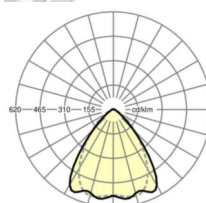

KARAKTERISTIEKEN

Bestelnummer	19535007340
EAN-nummer	4020863443826
CBS-code	94051190
Kenmerken	IP 20, Beschermingsklasse I, F, HACCP DIN10500/voedsel/IFS-toepassingsgerelateerde geschiktheid/BRC, Indoor, CE
Schokbestendigheidsgraad IK	IK03 (5°C bis 35°C)
Omgevingstemperatuur	ta 5°C naar 35°C
Garantieperiode	5 jaren
Overheidssubsidieprogramma's	BEG - federale subsidie voor efficiënte gebouwen (alleen geldig voor Duitsland)

ELEKTROTECHNIEK

Voorschakelapparaat	Elektronische driver noodlicht 3h (1 stuk(s))
Systeemprestaties	49W
Netspanning	230V/50Hz
Energie-efficiëntieklasse/Lichtbron	C

LICHTTECHNIEK

Uitvoering	LED, Kleurweergave/Lichtkleur CRI ≥ 80 / 4000K
Kleurtolerantie (MacAdam)	3SDCM
Nominale lichtstroom	8984lm
Nominale lichtstroom-Noodbedrijf	939lm
LED Levensduur	70000h L80/B10 (Tq 35°C), 100000h L80/B50 (Tq 30°C)
Lichtopbrengst	184lm/W
Stralingshoek	80° (C0) / 75° (C90)
UGR dw./l.	20.7 / 21.5

MECHANIEK

Kleur behuizing	verkeerswit RAL 9016
Maten (LxBxH/DxH)	1531mm x 55mm x 37mm
Gewicht (netto)	2.05kg
Montagewijze	Montage draagrailsysteem, Lichtstructuur

Maten

L	1531 mm	Lengte
B	55 mm	Breedte
H	37 mm	Hoogte

DEEP-LINK

<https://www.regiolux.de/nl/article/19535007340>

Referentie	LED 9000lm 840
ηLB	100 %
Φ ↓/↑	98 % / 2 %
UGR dw./l.	20.7 / 21.5