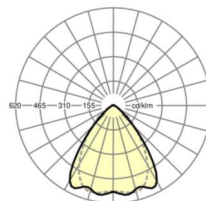

KARAKTERISTIEKEN

Bestelnummer	19535026350
EAN-nummer	4020863442584
CBS-code	94051190
Kenmerken	IP 20, Beschermingsklasse I, ENEC10 VDE, F, HACCP DIN10500/voedsel/IFS-toepassingsgerelateerde geschiktheid/BRC, Indoor, CE
Schokbestendigheidsgraad IK	IK03 (-20°C bis 40°C)
Omgevingstemperatuur	ta -20°C naar 40°C
Bijzondere eigenschappen	Ready for IoT
Garantieperiode	5 jaren
Overheidssubsidieprogramma's	BEG - federale subsidie voor efficiënte gebouwen (alleen geldig voor Duitsland)

ELEKTROTECHNIEK

Voorschakelapparaat	Elektronische driver DALI2 (1 stuk)
Systeemprestaties	52W
Netspanning	230V/50Hz
Aardleischakelaar(s) (inschakelstroom)	13 stuks/B10, 24 stuks/B16, 25 stuks/C10, 40 stuks/C16
Energie-efficiëntieklasse/Lichtbron	C

LICHTTECHNIEK

Uitvoering	LED, Kleurweergave/Lichtkleur CRI ≥ 80 / 3000K
Kleurtolerantie (MacAdam)	3SDCM
Nominale lichtstroom	9032lm
LED Levensduur	70000h L80/B10 (Tq 40°C), 100000h L80/B50 (Tq 35°C)
Lichtopbrengst	175lm/W
Stralingshoek	80° (C0) / 75° (C90)
UGR dw./l.	19.4 / 20.1

MECHANIEK

Kleur behuizing	verkeerswit RAL 9016
Maten (LxBxH/DxH)	2299mm x 55mm x 37mm
Gewicht (netto)	2.3kg
Montagewijze	Montage draagrailstelsysteem, Lichtstructuur

Maten

L	2299 mm	Lengte
B	55 mm	Breedte
H	37 mm	Hoogte

DEEP-LINK

<https://www.regiolux.de/nl/article/19535026350>

Referentie	LED 10000lm 830
ηLB	100 %
Φ ↓/↑	98 % / 2 %
UGR dw./l.	19.4 / 20.1