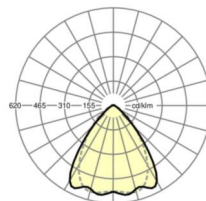

KARAKTERISTIEKEN

Bestelnummer	19535026340
EAN-nummer	4020863442577
CBS-code	94051190
Kenmerken	IP 20, Beschermingsklasse I, ENEC10 VDE, F, HACCP DIN10500/voedsel/IFS-toepassingsgerelateerde geschiktheid/BRC, Indoor, CE
Schokbestendigheidsgraad IK	IK03 (-20°C bis 45°C)
Omgevingstemperatuur	ta -20°C naar 45°C
Bijzondere eigenschappen	Ready for IoT
Garantieperiode	5 jaren
Overheidssubsidieprogramma's	BEG - federale subsidie voor efficiënte gebouwen (alleen geldig voor Duitsland)

ELEKTROTECHNIEK

Voorschakelapparaat	Elektronische driver DALI2 (1 stuk)
Systeemprestaties	52W
Netspanning	230V/50Hz
Aardleischakelaar(s) (inschakelstroom)	13 stuks/B10, 24 stuks/B16, 25 stuks/C10, 40 stuks/C16
Energie-efficiëntieklasse/Lichtbron	C

LICHTTECHNIEK

Uitvoering	LED, Kleurweergave/Lichtkleur CRI ≥ 80 / 4000K
Kleurtolerantie (MacAdam)	3SDCM
Nominale lichtstroom	9849lm
LED Levensduur	70000h L80/B10 (Tq 45°C), 100000h L80/B50 (Tq 40°C)
Lichtopbrengst	190lm/W
Stralingshoek	80° (C0) / 75° (C90)
UGR dw./l.	19.7 / 20.4

MECHANIEK

Kleur behuizing	verkeerswit RAL 9016
Maten (LxBxH/DxH)	2299mm x 55mm x 37mm
Gewicht (netto)	2.3kg
Montagewijze	Montage draagrailstelsysteem, Lichtstructuur

Maten

L	2299 mm	Lengte
B	55 mm	Breedte
H	37 mm	Hoogte

DEEP-LINK

<https://www.regiolux.de/nl/article/19535026340>

Referentie	LED 10000lm 840
ηLB	100 %
Φ ↓/↑	98 % / 2 %
UGR dw./l.	19.7 / 20.4