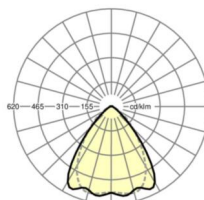

KARAKTERISTIEKEN

Bestelnummer	19535027340
EAN-nummer	4020863443734
CBS-code	94051190
Kenmerken	IP 20, Beschermingsklasse I, F, HACCP DIN10500/voedsel/IFS-toepassingsgerelateerde geschiktheid/BRC, Indoor, CE
Schokbestendigheidsgraad IK	IK03 (5°C bis 35°C)
Omgevingstemperatuur	ta 5°C naar 35°C
Garantieperiode	5 jaren
Overheidssubsidieprogramma's	BEG - federale subsidie voor efficiënte gebouwen (alleen geldig voor Duitsland)

ELEKTROTECHNIEK

Voorschakelapparaat	Elektronische driver noodlicht 3h (1 stuks)
Systeemprestaties	52W
Netspanning	230V/50Hz
Aardlekschakelaar(s) (inschakelstroom)	17 stuks/B10, 28 stuks/B16, 29 stuks/C10, 48 stuks/C16
Energie-efficiëntieklasse/Lichtbron	C

LICHTTECHNIEK

Uitvoering	LED, Kleurweergave/Lichtkleur CRI ≥ 80 / 4000K
Kleurtolerantie (MacAdam)	3SDCM
Nominale lichtstroom	9849lm
Nominale lichtstroom-Noodbedrijf	939lm
LED Levensduur	70000h L80/B10 (Tq 35°C), 100000h L80/B50 (Tq 30°C)
Lichtopbrengst	190lm/W
Stralingshoek	80° (C0) / 75° (C90)
UGR dw./l.	19.7 / 20.4

MECHANIEK

Kleur behuizing	verkeerswit RAL 9016
Maten (LxBxH/DxH)	2299mm x 55mm x 37mm
Gewicht (netto)	2.55kg
Montagewijze	Montage draagrailsysteem, Lichtstructuur

Maten

L	2299 mm	Lengte
B	55 mm	Breedte
H	37 mm	Hoogte

DEEP-LINK

<https://www.regiolux.de/nl/article/19535027340>

Referentie
ηLB
Φ ↓/↑
UGR dw./l.

LED 10000lm 840
100 %
98 % / 2 %
19.7 / 20.4