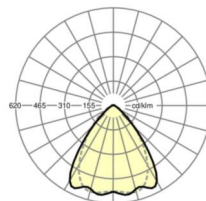

KARAKTERISTIEKEN

Bestelnummer	19535026360
EAN-nummer	4020863442591
CBS-code	94051190
Kenmerken	IP 20, Beschermingsklasse I, ENEC10 VDE, F, HACCP DIN10500/voedsel/IFS-toepassingsgerelateerde geschiktheid/BRC, Indoor, CE
Schokbestendigheidsgraad IK	IK03 (-20°C bis 45°C)
Omgevingstemperatuur	ta -20°C naar 45°C
Bijzondere eigenschappen	Ready for IoT
Garantieperiode	5 jaren
Overheidssubsidieprogramma's	BEG - federale subsidie voor efficiënte gebouwen (alleen geldig voor Duitsland)

ELEKTROTECHNIEK

Voorschakelapparaat	Elektronische driver DALI2 (1 stuk)
Systeemprestaties	52W
Netspanning	230V/50Hz
Aardleischakelaar(s) (inschakelstroom)	13 stuks/B10, 24 stuks/B16, 25 stuks/C10, 40 stuks/C16
Energie-efficiëntieklasse/Lichtbron	C

LICHTTECHNIEK

Uitvoering	LED, Kleurweergave/Lichtkleur CRI ≥ 80 / 6500K
Kleurtolerantie (MacAdam)	3SDCM
Nominale lichtstroom	9101lm
LED Levensduur	70000h L80/B10 (Tq 45°C), 100000h L80/B50 (Tq 40°C)
Lichtopbrengst	176lm/W
Stralingshoek	80° (C0) / 75° (C90)
UGR dw./l.	19.4 / 20.1

MECHANIEK

Kleur behuizing	verkeerswit RAL 9016
Maten (LxBxH/DxH)	2299mm x 55mm x 37mm
Gewicht (netto)	2.3kg
Montagewijze	Montage draagrailstelsysteem, Lichtstructuur

Maten

L	2299 mm	Lengte
B	55 mm	Breedte
H	37 mm	Hoogte

DEEP-LINK

<https://www.regiolux.de/nl/article/19535026360>

Referentie	LED 10000lm 865
ηLB	100 %
Φ ↓/↑	98 % / 2 %
UGR dw./l.	19.4 / 20.1