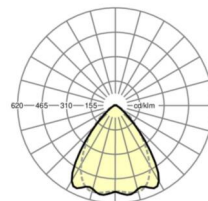

KARAKTERISTIEKEN

Bestelnummer	19535026380
EAN-nummer	4020863442614
CBS-code	94051190
Kenmerken	IP 20, Beschermingsklasse I, ENEC10 VDE, F, HACCP DIN10500/voedsel/IFS-toepassingsgerelateerde geschiktheid/BRC, Indoor, CE
Schokbestendigheidsgraad IK	IK03 (-20°C bis 35°C)
Omgevingstemperatuur	ta -20°C naar 35°C
Bijzondere eigenschappen	Ready for IoT
Garantieperiode	5 jaren
Overheidssubsidieprogramma's	BEG - federale subsidie voor efficiënte gebouwen (alleen geldig voor Duitsland)

ELEKTROTECHNIEK

Voorschakelapparaat	Elektronische driver DALI2 (1 stuk)
Systeemprestaties	73W
Netspanning	230V/50Hz
Aardleischakelaar(s) (inschakelstroom)	13 stuks/B10, 24 stuks/B16, 25 stuks/C10, 40 stuks/C16
Energie-efficiëntieklasse/Lichtbron	C

LICHTTECHNIEK

Uitvoering	LED, Kleurweergave/Lichtkleur CRI ≥ 80 / 3000K
Kleurtolerantie (MacAdam)	3SDCM
Nominale lichtstroom	12354lm
LED Levensduur	70000h L80/B10 (Tq 35°C), 100000h L80/B50 (Tq 30°C)
Lichtopbrengst	169lm/W
Stralingshoek	80° (C0) / 75° (C90)
UGR dw./l.	20.4 / 21.2

MECHANIEK

Kleur behuizing	verkeerswit RAL 9016
Maten (LxBxH/DxH)	2299mm x 55mm x 37mm
Gewicht (netto)	2.3kg
Montagewijze	Montage draagrailstelsysteem, Lichtstructuur

Maten

L	2299 mm	Lengte
B	55 mm	Breedte
H	37 mm	Hoogte

DEEP-LINK

<https://www.regiolux.de/nl/article/19535026380>

Referentie	LED 13000lm 830
ηLB	100 %
Φ ↓/↑	98 % / 2 %
UGR dw./l.	20.4 / 21.2