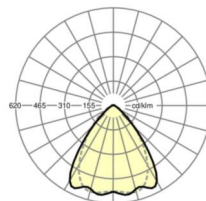

KARAKTERISTIEKEN

Bestelnummer	19535026370
EAN-nummer	4020863442607
CBS-code	94051190
Kenmerken	IP 20, Beschermingsklasse I, ENEC10 VDE, F, HACCP DIN10500/voedsel/IFS-toepassingsgerelateerde geschiktheid/BRC, Indoor, CE
Schokbestendigheidsgraad IK	IK03 (-20°C bis 40°C)
Omgevingstemperatuur	ta -20°C naar 40°C
Bijzondere eigenschappen	Ready for IoT
Garantieperiode	5 jaren
Overheidssubsidieprogramma's	BEG - federale subsidie voor efficiënte gebouwen (alleen geldig voor Duitsland)

ELEKTROTECHNIEK

Voorschakelapparaat	Elektronische driver DALI2 (1 stuk)
Systeemprestaties	73W
Netspanning	230V/50Hz
Aardleischakelaar(s) (inschakelstroom)	13 stuks/B10, 24 stuks/B16, 25 stuks/C10, 40 stuks/C16
Energie-efficiëntieklasse/Lichtbron	C

LICHTTECHNIEK

Uitvoering	LED, Kleurweergave/Lichtkleur CRI ≥ 80 / 4000K
Kleurtolerantie (MacAdam)	3SDCM
Nominale lichtstroom	13476lm
LED Levensduur	70000h L80/B10 (Tq 40°C), 100000h L80/B50 (Tq 35°C)
Lichtopbrengst	184lm/W
Stralingshoek	80° (C0) / 75° (C90)
UGR dw./l.	20.7 / 21.5

MECHANIEK

Kleur behuizing	verkeerswit RAL 9016
Maten (LxBxH/DxH)	2299mm x 55mm x 37mm
Gewicht (netto)	2.3kg
Montagewijze	Montage draagrailstelsysteem, Lichtstructuur

Maten

L	2299 mm	Lengte
B	55 mm	Breedte
H	37 mm	Hoogte

DEEP-LINK

<https://www.regiolux.de/nl/article/19535026370>

Referentie	LED 13000lm 840
ηLB	100 %
Φ ↓/↑	98 % / 2 %
UGR dw./l.	20.7 / 21.5