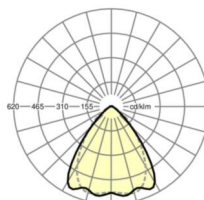

KARAKTERISTIEKEN

Bestelnummer	19535027370
EAN-nummer	4020863443727
CBS-code	94051190
Kenmerken	IP 20, Beschermingsklasse I, F, HACCP DIN10500/voedsel/IFS-toepassingsgerelateerde geschiktheid/BRC, Indoor, CE
Schokbestendigheidsgraad IK	IK03 (5°C bis 35°C)
Omgevingstemperatuur	ta 5°C naar 35°C
Garantieperiode	5 jaren
Overheidssubsidieprogramma's	BEG - federale subsidie voor efficiënte gebouwen (alleen geldig voor Duitsland)

ELEKTROTECHNIEK

Voorschakelapparaat	Elektronische driver noodlicht 3h (1 stuks)
Systeemprestaties	73W
Netspanning	230V/50Hz
Aardlekschakelaar(s) (inschakelstroom)	13 stuks/B10, 21 stuks/B16, 22 stuks/C10, 36 stuks/C16
Energie-efficiëntieklasse/Lichtbron	C

LICHTTECHNIEK

Uitvoering	LED, Kleurweergave/Lichtkleur CRI ≥ 80 / 4000K
Kleurtolerantie (MacAdam)	3SDCM
Nominale lichtstroom	13476lm
Nominale lichtstroom-Noodbedrijf	939lm
LED Levensduur	70000h L80/B10 (Tq 35°C), 100000h L80/B50 (Tq 30°C)
Lichtopbrengst	184lm/W
Stralingshoek	80° (C0) / 75° (C90)
UGR dw./l.	20.7 / 21.5

MECHANIEK

Kleur behuizing	verkeerswit RAL 9016
Maten (LxBxH/DxH)	2299mm x 55mm x 37mm
Gewicht (netto)	2.55kg
Montagewijze	Montage draagrailsysteem, Lichtstructuur

Maten

L	2299 mm	Lengte
B	55 mm	Breedte
H	37 mm	Hoogte

DEEP-LINK

<https://www.regiolux.de/nl/article/19535027370>

Referentie
ηLB
Φ ↓/↑
UGR dw./l.

LED 13000lm 840
100 %
98 % / 2 %
20.7 / 21.5