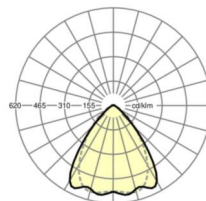

KARAKTERISTIEKEN

Bestelnummer	19535026410
EAN-nummer	4020863442645
CBS-code	94051190
Kenmerken	IP 20, Beschermingsklasse I, ENEC10 VDE, F, HACCP DIN10500/voedsel/IFS-toepassingsgerelateerde geschiktheid/BRC, Indoor, CE
Schokbestendigheidsgraad IK	IK03 (-20°C bis 30°C)
Omgevingstemperatuur	ta -20°C naar 30°C
Bijzondere eigenschappen	Ready for IoT
Garantieperiode	5 jaren
Overheidssubsidieprogramma's	BEG - federale subsidie voor efficiënte gebouwen (alleen geldig voor Duitsland)

ELEKTROTECHNIEK

Voorschakelapparaat	Elektronische driver DALI2 (1 stuk(s))
Systeemprestaties	95W
Netspanning	230V/50Hz
Aardleischakelaar(s) (inschakelstroom)	10 stuks/B10, 16 stuks/B16, 16 stuks/C10, 27 stuks/C16
Energie-efficiëntieklasse/Lichtbron	C

LICHTTECHNIEK

Uitvoering	LED, Kleurweergave/Lichtkleur CRI ≥ 80 / 3000K
Kleurtolerantie (MacAdam)	3SDCM
Nominale lichtstroom	15642lm
LED Levensduur	70000h L80/B10 (Tq 30°C), 100000h L80/B50 (Tq 25°C)
Lichtopbrengst	165lm/W
Stralingshoek	80° (C0) / 75° (C90)
UGR dw./l.	21.3 / 22.0

MECHANIEK

Kleur behuizing	verkeerswit RAL 9016
Maten (LxBxH/DxH)	2299mm x 55mm x 37mm
Gewicht (netto)	2.3kg
Montagewijze	Montage draagrailstelsysteem, Lichtstructuur

Maten

L	2299 mm	Lengte
B	55 mm	Breedte
H	37 mm	Hoogte

DEEP-LINK

<https://www.regiolux.de/nl/article/19535026410>

Referentie	LED 17000lm 830
ηLB	100 %
Φ ↓/↑	98 % / 2 %
UGR dw./l.	21.3 / 22.0