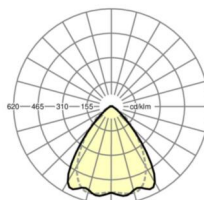

KARAKTERISTIEKEN

Bestelnummer	19535027400
EAN-nummer	4020863443710
CBS-code	94051190
Kenmerken	IP 20, Beschermingsklasse I, F, HACCP DIN10500/voedsel/IFS-toepassingsgerelateerde geschiktheid/BRC, Indoor, CE
Schokbestendigheidsgraad IK	IK03 (5°C bis 30°C)
Omgevingstemperatuur	ta 5°C naar 30°C
Garantieperiode	5 jaren
Overheidssubsidieprogramma's	BEG - federale subsidie voor efficiënte gebouwen (alleen geldig voor Duitsland)

ELEKTROTECHNIEK

Voorschakelapparaat	Elektronische driver noodlicht 3h (1 stuks)
Systeemprestaties	95W
Netspanning	230V/50Hz
Aardlekschakelaar(s) (inschakelstroom)	7 stuks/B10, 12 stuks/B16, 12 stuks/C10, 20 stuks/C16
Energie-efficiëntieklasse/Lichtbron	C

LICHTTECHNIEK

Uitvoering	LED, Kleurweergave/Lichtkleur CRI ≥ 80 / 4000K
Kleurtolerantie (MacAdam)	3SDCM
Nominale lichtstroom	17069lm
Nominale lichtstroom-Noodbedrijf	939lm
LED Levensduur	70000h L80/B10 (Tq 30°C), 100000h L80/B50 (Tq 25°C)
Lichtopbrengst	180lm/W
Stralingshoek	80° (C0) / 75° (C90)
UGR dw./l.	21.6 / 22.3

MECHANIEK

Kleur behuizing	verkeerswit RAL 9016
Maten (LxBxH/DxH)	2299mm x 55mm x 37mm
Gewicht (netto)	2.55kg
Montagewijze	Montage draagrailsysteem, Lichtstructuur

Maten

L	2299 mm	Lengte
B	55 mm	Breedte
H	37 mm	Hoogte

DEEP-LINK

<https://www.regiolux.de/nl/article/19535027400>

Referentie
ηLB
Φ ↓/↑
UGR dw./l.

LED 17000lm 840
100 %
98 % / 2 %
21.6 / 22.3