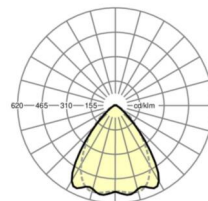

KARAKTERISTIEKEN

Bestelnummer	19535026420
EAN-nummer	4020863442652
CBS-code	94051190
Kenmerken	IP 20, Beschermingsklasse I, ENEC10 VDE, F, HACCP DIN10500/voedsel/IFS-toepassingsgerelateerde geschiktheid/BRC, Indoor, CE
Schokbestendigheidsgraad IK	IK03 (-20°C bis 35°C)
Omgevingstemperatuur	ta -20°C naar 35°C
Bijzondere eigenschappen	Ready for IoT
Garantieperiode	5 jaren
Overheidssubsidieprogramma's	BEG - federale subsidie voor efficiënte gebouwen (alleen geldig voor Duitsland)

ELEKTROTECHNIEK

Voorschakelapparaat	Elektronische driver DALI2 (1 stuk(s))
Systeemprestaties	95W
Netspanning	230V/50Hz
Aardleischakelaar(s) (inschakelstroom)	10 stuks/B10, 16 stuks/B16, 16 stuks/C10, 27 stuks/C16
Energie-efficiëntieklasse/Lichtbron	C

LICHTTECHNIEK

Uitvoering	LED, Kleurweergave/Lichtkleur CRI ≥ 80 / 6500K
Kleurtolerantie (MacAdam)	3SDCM
Nominale lichtstroom	15774lm
LED Levensduur	70000h L80/B10 (Tq 35°C), 100000h L80/B50 (Tq 30°C)
Lichtopbrengst	166lm/W
Stralingshoek	80° (C0) / 75° (C90)
UGR dw./l.	21.3 / 22.0

MECHANIEK

Kleur behuizing	verkeerswit RAL 9016
Maten (LxBxH/DxH)	2299mm x 55mm x 37mm
Gewicht (netto)	2.3kg
Montagewijze	Montage draagrailsysteem, Lichtstructuur

Maten

L	2299 mm	Lengte
B	55 mm	Breedte
H	37 mm	Hoogte

DEEP-LINK

<https://www.regiolux.de/nl/article/19535026420>

Referentie	LED 17000lm 865
ηLB	100 %
Φ ↓/↑	98 % / 2 %
UGR dw./l.	21.3 / 22.0