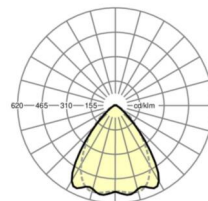

KARAKTERISTIEKEN

Bestelnummer	19535026440
EAN-nummer	4020863442676
CBS-code	94051190
Kenmerken	IP 20, Beschermingsklasse I, ENEC10 VDE, F, HACCP DIN10500/voedsel/IFS-toepassingsgerelateerde geschiktheid/BRC, Indoor, CE
Schokbestendigheidsgraad IK	IK03 (-20°C bis 25°C)
Omgevingstemperatuur	ta -20°C naar 25°C
Bijzondere eigenschappen	Ready for IoT
Garantieperiode	5 jaren
Overheidssubsidieprogramma's	BEG - federale subsidie voor efficiënte gebouwen (alleen geldig voor Duitsland)

ELEKTROTECHNIEK

Voorschakelapparaat	Elektronische driver DALI2 (1 stuk)
Systeemprestaties	128W
Netspanning	230V/50Hz
Aardlekschakelaar(s) (inschakelstroom)	14 stuks/B10, 22 stuks/B16
Energie-efficiëntieklasse/Lichtbron	D

LICHTTECHNIEK

Uitvoering	LED, Kleurweergave/Lichtkleur CRI ≥ 80 / 3000K
Kleurtolerantie (MacAdam)	3SDCM
Nominale lichtstroom	20512lm
LED Levensduur	70000h L80/B10 (Tq 25°C)
Lichtopbrengst	160lm/W
Stralingshoek	80° (C0) / 75° (C90)
UGR dw./l.	22.2 / 23.0

MECHANIEK

Kleur behuizing	verkeerswit RAL 9016
Maten (LxBxH/DxH)	2299mm x 55mm x 37mm
Gewicht (netto)	2.3kg
Montagewijze	Montage draagrailstelsysteem, Lichtstructuur

Maten

L	2299 mm	Lengte
B	55 mm	Breedte
H	37 mm	Hoogte

DEEP-LINK

<https://www.regiolux.de/nl/article/19535026440>

Referentie	LED 22000lm 830
ηLB	100 %
Φ ↓/↑	98 % / 2 %
UGR dw./l.	22.2 / 23.0