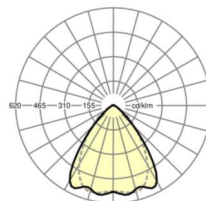

KARAKTERISTIEKEN

Bestelnummer	19535026320
EAN-nummer	4020863442553
CBS-code	94051190
Kenmerken	IP 20, Beschermingsklasse I, ENEC10 VDE, F, HACCP DIN10500/voedsel/IFS-toepassingsgerelateerde geschiktheid/BRC, Indoor, CE
Schokbestendigheidsgraad IK	IK03 (-20°C bis 45°C)
Omgevingstemperatuur	ta -20°C naar 45°C
Bijzondere eigenschappen	Ready for IoT
Garantieperiode	5 jaren
Overheidssubsidieprogramma's	BEG - federale subsidie voor efficiënte gebouwen (alleen geldig voor Duitsland)

ELEKTROTECHNIEK

Voorschakelapparaat	Elektronische driver DALI2 (1 stuk)
Systeemprestaties	36W
Netspanning	230V/50Hz
Aardleischakelaar(s) (inschakelstroom)	17 stuks/B10, 28 stuks/B16, 29 stuks/C10, 47 stuks/C16
Energie-efficiëntieklasse/Lichtbron	C

LICHTTECHNIEK

Uitvoering	LED, Kleurweergave/Lichtkleur CRI ≥ 80 / 3000K
Kleurtolerantie (MacAdam)	3SDCM
Nominale lichtstroom	6453lm
LED Levensduur	70000h L80/B10 (Tq 45°C), 100000h L80/B50 (Tq 40°C)
Lichtopbrengst	180lm/W
Stralingshoek	80° (C0) / 75° (C90)
UGR dw./l.	18.2 / 18.9

MECHANIEK

Kleur behuizing	verkeerswit RAL 9016
Maten (LxBxH/DxH)	2299mm x 55mm x 37mm
Gewicht (netto)	2.3kg
Montagewijze	Montage draagrailstelsysteem, Lichtstructuur

Maten

L	2299 mm	Lengte
B	55 mm	Breedte
H	37 mm	Hoogte

DEEP-LINK

<https://www.regiolux.de/nl/article/19535026320>

Referentie	LED 7000lm 830
ηLB	100 %
Φ ↓/↑	98 % / 2 %
UGR dw./l.	18.2 / 18.9