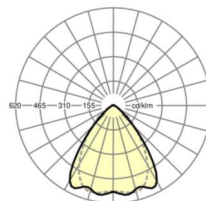

KARAKTERISTIEKEN

Bestelnummer	19535026310
EAN-nummer	4020863442546
CBS-code	94051190
Kenmerken	IP 20, Beschermingsklasse I, ENEC10 VDE, F, HACCP DIN10500/voedsel/IFS-toepassingsgerelateerde geschiktheid/BRC, Indoor, CE
Schokbestendigheidsgraad IK	IK03 (-20°C bis 50°C)
Omgevingstemperatuur	ta -20°C naar 50°C
Bijzondere eigenschappen	Ready for IoT
Garantieperiode	5 jaren
Overheidssubsidieprogramma's	BEG - federale subsidie voor efficiënte gebouwen (alleen geldig voor Duitsland)

ELEKTROTECHNIEK

Voorschakelapparaat	Elektronische driver DALI2 (1 stuk)
Systeemprestaties	36W
Netspanning	230V/50Hz
Aardleischakelaar(s) (inschakelstroom)	17 stuks/B10, 28 stuks/B16, 29 stuks/C10, 47 stuks/C16
Energie-efficiëntieklasse/Lichtbron	C

LICHTTECHNIEK

Uitvoering	LED, Kleurweergave/Lichtkleur CRI ≥ 80 / 4000K
Kleurtolerantie (MacAdam)	3SDCM
Nominale lichtstroom	7034lm
LED Levensduur	70000h L80/B10 (Tq 50°C), 100000h L80/B50 (Tq 45°C)
Lichtopbrengst	196lm/W
Stralingshoek	80° (C0) / 75° (C90)
UGR dw./l.	18.5 / 19.2

MECHANIEK

Kleur behuizing	verkeerswit RAL 9016
Maten (LxBxH/DxH)	2299mm x 55mm x 37mm
Gewicht (netto)	2.3kg
Montagewijze	Montage draagrailstelsysteem, Lichtstructuur

Maten

L	2299 mm	Lengte
B	55 mm	Breedte
H	37 mm	Hoogte

DEEP-LINK

<https://www.regiolux.de/nl/article/19535026310>

Referentie	LED 7000lm 840
ηLB	100 %
Φ ↓/↑	98 % / 2 %
UGR dw./l.	18.5 / 19.2