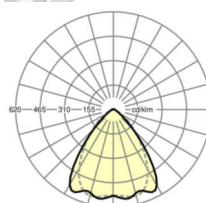

KARAKTERISTIEKEN

Bestelnummer	19535027310
EAN-nummer	4020863443741
CBS-code	94051190
Kenmerken	IP 20, Beschermingsklasse I, F, HACCP DIN10500/voedsel/IFS-toepassingsgerelateerde geschiktheid/BRC, Indoor, CE
Schokbestendigheidsgraad IK	IK03 (5°C bis 35°C)
Omgevingstemperatuur	ta 5°C naar 35°C
Garantieperiode	5 jaren
Overheidssubsidieprogramma's	BEG - federale subsidie voor efficiënte gebouwen (alleen geldig voor Duitsland)

ELEKTROTECHNIEK

Voorschakelapparaat	Elektronische driver noodlicht 3h (1 stuks)
Systeemprestaties	36W
Netspanning	230V/50Hz
Aardlekschakelaar(s) (inschakelstroom)	17 stuks/B10, 28 stuks/B16, 29 stuks/C10, 48 stuks/C16
Energie-efficiëntieklasse/Lichtbron	C

LICHTTECHNIEK

Uitvoering	LED, Kleurweergave/Lichtkleur CRI ≥ 80 / 4000K
Kleurtolerantie (MacAdam)	3SDCM
Nominale lichtstroom	7034lm
Nominale lichtstroom-Noodbedrijf	939lm
LED Levensduur	70000h L80/B10 (Tq 35°C), 100000h L80/B50 (Tq 30°C)
Lichtopbrengst	196lm/W
Stralingshoek	80° (C0) / 75° (C90)
UGR dw./l.	18.5 / 19.2

MECHANIEK

Kleur behuizing	verkeerswit RAL 9016
Maten (LxBxH/DxH)	2299mm x 55mm x 37mm
Gewicht (netto)	2.55kg
Montagewijze	Montage draagrailstelsysteem, Lichtstructuur

Maten

L	2299 mm	Lengte
B	55 mm	Breedte
H	37 mm	Hoogte

DEEP-LINK

<https://www.regiolux.de/nl/article/19535027310>

Referentie
ηLB
Φ ↓/↑
UGR dw./l.

LED 7000lm 840
100 %
98 % / 2 %
18.5 / 19.2