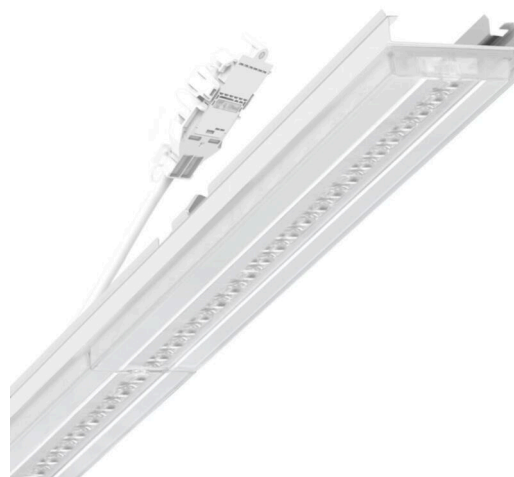

KARAKTERISTIEKEN

Bestelnummer	19535004110
EAN-nummer	4020863433971
CBS-code	94051190
Kenmerken	IP 20, Beschermingsklasse I, ENEC10 VDE, F, HACCP DIN10500/voedsel/IFS-toepassingsgerelateerde geschiktheid/BRC, Indoor, CE
Schokbestendigheidsgraad IK	IK03 (-20°C bis 25°C)
Omgevingstemperatuur	ta -20°C naar 25°C
Garantieperiode	5 jaren
Overheidssubsidieprogramma's	BEG - federale subsidie voor efficiënte gebouwen (alleen geldig voor Duitsland)

ELEKTROTECHNIEK

Voorschakelapparaat	Elektronische driver (1 stuks)
Systeemprestaties	64W
Netspanning	230V/50Hz
Aardleischakelaar(s) (inschakelstroom)	10 stuks/B10, 16 stuks/B16, 10 stuks/C10, 16 stuks/C16
Energie-efficiëntieklasse/Lichtbron	C

LICHTTECHNIEK

Uitvoering	LED, Kleurweergave/Lichtkleur CRI ≥ 80 / 3000K
Kleurtolerantie (MacAdam)	3SDCM
Nominale lichtstroom	10069lm
LED Levensduur	50000h L80/B10 (Tq 25°C), 70000h L80/B50 (Tq 25°C)
Lichtopbrengst	157lm/W
Stralingshoek	80° (C0) / 75° (C90)
UGR dw./l.	21.2 / 21.8

MECHANIEK

Kleur behuizing	verkeerswit RAL 9016
Maten (LxBxH/DxH)	1531mm x 55mm x 37mm
Gewicht (netto)	1.75kg
Montagewijze	Montage draagrailstelsysteem, Lichtstructuur

Maten

L	1531 mm	Lengte
B	55 mm	Breedte
H	37 mm	Hoogte

DEEP-LINK

<https://www.regiolux.de/nl/article/19535004110>

Referentie	LED 11000lm 830
ηLB	100 %
Φ ↓/↑	98 % / 2 %
UGR dw./l.	21.2 / 21.8