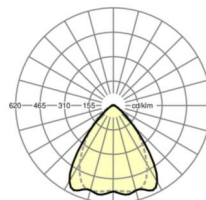

KARAKTERISTIEKEN

Bestelnummer	19535004110
EAN-nummer	4020863433971
CBS-code	94051190
Kenmerken	IP 20, Beschermingsklasse I, ENEC10 VDE, F, HACCP DIN10500/voedsel/IFS-toepassingsgerelateerde geschiktheid/BRC, Indoor, CE
Schokbestendigheidsgraad IK	IK03 (-20°C bis 25°C)
Omgevingstemperatuur	ta -20°C naar 25°C
Garantieperiode	5 jaren
Overheidssubsidieprogramma's	BEG - federale subsidie voor efficiënte gebouwen (alleen geldig voor Duitsland)

ELEKTROTECHNIEK

Voorschakelapparaat	Elektronische driver (1 stuks)
Systeemprestaties	64W
Netspanning	230V/50Hz
Aardleischakelaar(s) (inschakelstroom)	10 stuks/B10, 16 stuks/B16, 10 stuks/C10, 16 stuks/C16
Energie-efficiëntieklasse/Lichtbron	C

LICHTTECHNIEK

Uitvoering	LED, Kleurweergave/Lichtkleur CRI ≥ 80 / 3000K
Kleurtolerantie (MacAdam)	3SDCM
Nominale lichtstroom	10069lm
LED Levensduur	50000h L80/B10 (Tq 25°C), 70000h L80/B50 (Tq 25°C)
Lichtopbrengst	157lm/W
Stralingshoek	80° (C0) / 75° (C90)
UGR dw./l.	21.2 / 21.8

MECHANIEK

Kleur behuizing	verkeerswit RAL 9016
Maten (LxBxH/DxH)	1531mm x 55mm x 37mm
Gewicht (netto)	1.75kg
Montagewijze	Montage draagrailstelsysteem, Lichtstructuur

Maten

L	1531 mm	Lengte
B	55 mm	Breedte
H	37 mm	Hoogte

DEEP-LINK

<https://www.regiolux.de/nl/article/19535004110>

Referentie	LED 11000lm 830
ηLB	100 %
Φ ↓/↑	98 % / 2 %
UGR dw./l.	21.2 / 21.8