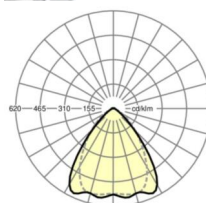

KARAKTERISTIEKEN

Bestelnummer	19535004180
EAN-nummer	4020863434084
CBS-code	94051190
Kenmerken	IP 20, Beschermingsklasse I, ENEC10 VDE, F, HACCP DIN10500/voedsel/IFS-toepassingsgerelateerde geschiktheid/BRC, Indoor, CE
Schokbestendigheidsgraad IK	IK03 (-20°C bis 30°C)
Omgevingstemperatuur	ta -20°C naar 30°C
Garantieperiode	5 jaren
Overheidssubsidieprogramma's	BEG - federale subsidie voor efficiënte gebouwen (alleen geldig voor Duitsland)

ELEKTROTECHNIEK

Voorschakelapparaat	Elektronische driver (1 stuks)
Systeemprestaties	64W
Netspanning	230V/50Hz
Aardleischakelaar(s) (inschakelstroom)	10 stuks/B10, 16 stuks/B16, 10 stuks/C10, 16 stuks/C16
Energie-efficiëntieklasse/Lichtbron	B

LICHTTECHNIEK

Uitvoering	LED, Kleurweergave/Lichtkleur CRI ≥ 80 / 6500K
Kleurtolerantie (MacAdam)	3SDCM
Nominale lichtstroom	10467lm
LED Levensduur	50000h L80/B10 (Tq 30°C), 70000h L80/B50 (Tq 30°C)
Lichtopbrengst	163lm/W
Stralingshoek	80° (C0) / 75° (C90)
UGR dw./l.	21.3 / 22.0

MECHANIEK

Kleur behuizing	verkeerswit RAL 9016
Maten (LxBxH/DxH)	1531mm x 55mm x 37mm
Gewicht (netto)	1.75kg
Montagewijze	Montage draagrailstelsysteem, Lichtstructuur

Maten

L	1531 mm	Lengte
B	55 mm	Breedte
H	37 mm	Hoogte

DEEP-LINK

<https://www.regiolux.de/nl/article/19535004180>

Referentie	LED 11000lm 865
ηLB	100 %
Φ ↓/↑	98 % / 2 %
UGR dw./l.	21.3 / 22.0