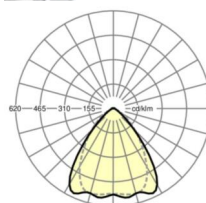

KARAKTERISTIEKEN

Bestelnummer	19535006060
EAN-nummer	4020863434206
CBS-code	94051190
Kenmerken	IP 20, Beschermingsklasse I, ENEC10 VDE, F, HACCP DIN10500/voedsel/IFS-toepassingsgerelateerde geschiktheid/BRC, Indoor, CE
Schokbestendigheidsgraad IK	IK03 (-20°C bis 25°C)
Omgevingstemperatuur	ta -20°C naar 25°C
Bijzondere eigenschappen	Ready for IoT
Garantieperiode	5 jaren
Overheidssubsidieprogramma's	BEG - federale subsidie voor efficiënte gebouwen (alleen geldig voor Duitsland)

ELEKTROTECHNIEK

Voorschakelapparaat	Elektronische driver DALI2 (1 stuk)
Systeemprestaties	88W
Netspanning	230V/50Hz
Aardleeschakelaar(s) (inschakelstroom)	10 stuks/B10, 16 stuks/B16, 16 stuks/C10, 26 stuks/C16
Energie-efficiëntieklasse/Lichtbron	B

LICHTTECHNIEK

Uitvoering	LED, Kleurweergave/Lichtkleur CRI ≥ 80 / 4000K
Kleurtolerantie (MacAdam)	3SDCM
Nominale lichtstroom	14190lm
LED Levensduur	50000h L80/B10 (Tq 25°C), 70000h L80/B50 (Tq 25°C)
Lichtopbrengst	162lm/W
Stralingshoek	80° (C0) / 75° (C90)
UGR dw./l.	22.4 / 23.0

MECHANIEK

Kleur behuizing	verkeerswit RAL 9016
Maten (LxBxH/DxH)	1531mm x 55mm x 37mm
Gewicht (netto)	1.75kg
Montagewijze	Montage draagrailsysteem, Lichtstructuur

Maten

L	1531 mm	Lengte
B	55 mm	Breedte
H	37 mm	Hoogte

DEEP-LINK

<https://www.regiolux.de/nl/article/19535006060>

Referentie	LED 14000lm 840
ηLB	100 %
Φ ↓/↑	98 % / 2 %
UGR dw./l.	22.4 / 23.0