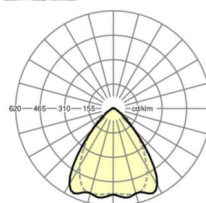

KARAKTERISTIEKEN

Bestelnummer	19535006085
EAN-nummer	4020863434237
CBS-code	94051190
Kenmerken	IP 20, Beschermingsklasse I, ENEC10 VDE, F, HACCP DIN10500/voedsel/IFS-toepassingsgerelateerde geschiktheid/BRC, Indoor, CE
Schokbestendigheidsgraad IK	IK03 (-20°C bis 30°C)
Omgevingstemperatuur	ta -20°C naar 30°C
Bijzondere eigenschappen	Ready for IoT
Garantieperiode	5 jaren
Overheidssubsidieprogramma's	BEG - federale subsidie voor efficiënte gebouwen (alleen geldig voor Duitsland)

ELEKTROTECHNIEK

Voorschakelapparaat	Elektronische driver DALI2 (1 stuk)
Systeemprestaties	24W
Netspanning	230V/50Hz
Aardleeschakelaar(s) (inschakelstroom)	13 stuks/B10, 24 stuks/B16, 25 stuks/C10, 40 stuks/C16
Energie-efficiëntieklasse/Lichtbron	C

LICHTTECHNIEK

Uitvoering	LED, Kleurweergave/Lichtkleur CRI ≥ 80 / 3000K
Kleurtolerantie (MacAdam)	3SDCM
Nominale lichtstroom	4233lm
LED Levensduur	50000h L80/B10 (Tq 30°C), 70000h L80/B50 (Tq 30°C)
Lichtopbrengst	178lm/W
Stralingshoek	80° (C0) / 75° (C90)
UGR dw./l.	18.2 / 18.8

MECHANIEK

Kleur behuizing	zilvergrijs/wit aluminium RAL 9006/
Maten (LxBxH/DxH)	1531mm x 55mm x 37mm
Gewicht (netto)	1.75kg
Montagewijze	Montage draagrailsysteem, Lichtstructuur

Maten

L	1531 mm	Lengte
B	55 mm	Breedte
H	37 mm	Hoogte

DEEP-LINK

<https://www.regiolux.de/nl/article/19535006085>

Referentie	LED 4000lm 830
ηLB	100 %
Φ ↓/↑	98 % / 2 %
UGR dw./l.	18.2 / 18.8