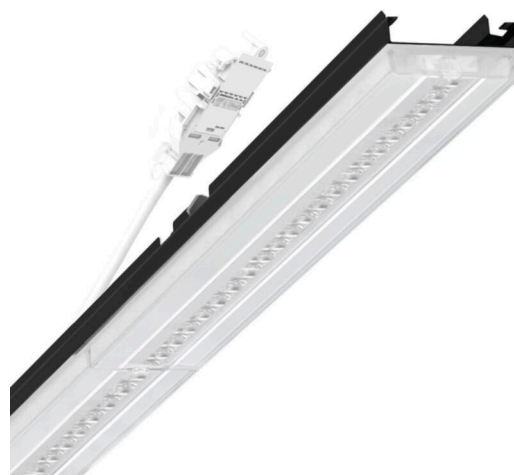

KARAKTERISTIEKEN

Bestelnummer	19535006084
EAN-nummer	4020863434220
CBS-code	94051190
Kenmerken	IP 20, Beschermingsklasse I, ENEC10 VDE, F, HACCP DIN10500/voedsel/IFS-toepassingsgerelateerde geschiktheid/BRC, Indoor, CE
Schokbestendigheidsgraad IK	IK03 (-20°C bis 30°C)
Omgevingstemperatuur	ta -20°C naar 30°C
Bijzondere eigenschappen	Ready for IoT
Garantieperiode	5 jaren
Overheidssubsidieprogramma's	BEG - federale subsidie voor efficiënte gebouwen (alleen geldig voor Duitsland)

ELEKTROTECHNIEK

Voorschakelapparaat	Elektronische driver DALI2 (1 stuk)
Systeemprestaties	24W
Netspanning	230V/50Hz
Aardlekschakelaar(s) (inschakelstroom)	13 stuks/B10, 24 stuks/B16, 25 stuks/C10, 40 stuks/C16
Energie-efficiëntieklasse/Lichtbron	C

LICHTTECHNIEK

Uitvoering	LED, Kleurweergave/Lichtkleur CRI ≥ 80 / 3000K
Kleurtolerantie (MacAdam)	3SDCM
Nominale lichtstroom	4233lm
LED Levensduur	50000h L80/B10 (Tq 30°C), 70000h L80/B50 (Tq 30°C)
Lichtopbrengst	178lm/W
Stralingshoek	80° (C0) / 75° (C90)
UGR dw./l.	18.2 / 18.8

MECHANIEK

Kleur behuizing	zwart RAL 9005
Maten (LxBxH/DxH)	1531mm x 55mm x 37mm
Gewicht (netto)	1.75kg
Montagewijze	Montage draagrailsysteem, Lichtstructuur

Maten

L	1531 mm	Lengte
B	55 mm	Breedte
H	37 mm	Hoogte

DEEP-LINK

<https://www.regiolux.de/nl/article/19535006084>

Referentie	LED 4000lm 830
ηLB	100 %
Φ ↓/↑	98 % / 2 %
UGR dw./l.	18.2 / 18.8