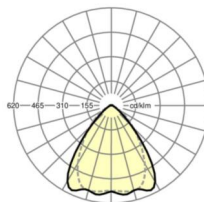

KARAKTERISTIEKEN

Bestelnummer	19535006084
EAN-nummer	4020863434220
CBS-code	94051190
Kenmerken	IP 20, Beschermingsklasse I, ENEC10 VDE, F, HACCP DIN10500/voedsel/IFS-toepassingsgerelateerde geschiktheid/BRC, Indoor, CE
Schokbestendigheidsgraad IK	IK03 (-20°C bis 30°C)
Omgevingstemperatuur	ta -20°C naar 30°C
Bijzondere eigenschappen	Ready for IoT
Garantieperiode	5 jaren
Overheidssubsidieprogramma's	BEG - federale subsidie voor efficiënte gebouwen (alleen geldig voor Duitsland)

ELEKTROTECHNIEK

Voorschakelapparaat	Elektronische driver DALI2 (1 stuk)
Systeemprestaties	24W
Netspanning	230V/50Hz
Aardlekschakelaar(s) (inschakelstroom)	13 stuks/B10, 24 stuks/B16, 25 stuks/C10, 40 stuks/C16
Energie-efficiëntieklasse/Lichtbron	C

LICHTTECHNIEK

Uitvoering	LED, Kleurweergave/Lichtkleur CRI ≥ 80 / 3000K
Kleurtolerantie (MacAdam)	3SDCM
Nominale lichtstroom	4233lm
LED Levensduur	50000h L80/B10 (Tq 30°C), 70000h L80/B50 (Tq 30°C)
Lichtopbrengst	178lm/W
Stralingshoek	80° (C0) / 75° (C90)
UGR dw./l.	18.2 / 18.8

MECHANIEK

Kleur behuizing	zwart RAL 9005
Maten (LxBxH/DxH)	1531mm x 55mm x 37mm
Gewicht (netto)	1.75kg
Montagewijze	Montage draagrailsysteem, Lichtstructuur

Maten

L	1531 mm	Lengte
B	55 mm	Breedte
H	37 mm	Hoogte

DEEP-LINK

<https://www.regiolux.de/nl/article/19535006084>

Referentie	LED 4000lm 830
ηLB	100 %
Φ ↓/↑	98 % / 2 %
UGR dw./l.	18.2 / 18.8