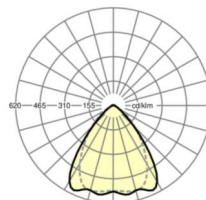

KARAKTERISTIEKEN

Bestelnummer	19535006080
EAN-nummer	4020863434213
CBS-code	94051190
Kenmerken	IP 20, Beschermingsklasse I, ENEC10 VDE, F, HACCP DIN10500/voedsel/IFS-toepassingsgerelateerde geschiktheid/BRC, Indoor, CE
Schokbestendigheidsgraad IK	IK03 (-20°C bis 30°C)
Omgevingstemperatuur	ta -20°C naar 30°C
Bijzondere eigenschappen	Ready for IoT
Garantieperiode	5 jaren
Overheidssubsidieprogramma's	BEG - federale subsidie voor efficiënte gebouwen (alleen geldig voor Duitsland)

ELEKTROTECHNIEK

Voorschakelapparaat	Elektronische driver DALI2 (1 stuk)
Systeemprestaties	24W
Netspanning	230V/50Hz
Aardlekschakelaar(s) (inschakelstroom)	13 stuks/B10, 24 stuks/B16, 25 stuks/C10, 40 stuks/C16
Energie-efficiëntieklasse/Lichtbron	C

LICHTTECHNIEK

Uitvoering	LED, Kleurweergave/Lichtkleur CRI ≥ 80 / 3000K
Kleurtolerantie (MacAdam)	3SDCM
Nominale lichtstroom	4233lm
LED Levensduur	50000h L80/B10 (Tq 30°C), 70000h L80/B50 (Tq 30°C)
Lichtopbrengst	178lm/W
Stralingshoek	80° (C0) / 75° (C90)
UGR dw./l.	18.2 / 18.8

MECHANIEK

Kleur behuizing	verkeerswit RAL 9016
Maten (LxBxH/DxH)	1531mm x 55mm x 37mm
Gewicht (netto)	1.75kg
Montagewijze	Montage draagrailsysteem, Lichtstructuur

Maten

L	1531 mm	Lengte
B	55 mm	Breedte
H	37 mm	Hoogte

DEEP-LINK

<https://www.regiolux.de/nl/article/19535006080>

Referentie	LED 4000lm 830
ηLB	100 %
Φ ↓/↑	98 % / 2 %
UGR dw./l.	18.2 / 18.8