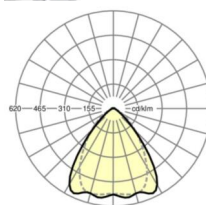

KARAKTERISTIEKEN

Bestelnummer	19535004085
EAN-nummer	4020863433902
CBS-code	94051190
Kenmerken	IP 20, Beschermingsklasse I, ENEC10 VDE, F, HACCP DIN10500/voedsel/IFS-toepassingsgerelateerde geschiktheid/BRC, Indoor, CE
Schokbestendigheidsgraad IK	IK03 (-20°C bis 30°C)
Omgevingstemperatuur	ta -20°C naar 30°C
Garantieperiode	5 jaren
Overheidssubsidieprogramma's	BEG - federale subsidie voor efficiënte gebouwen (alleen geldig voor Duitsland)

ELEKTROTECHNIEK

Voorschakelapparaat	Elektronische driver (1 stuks)
Systeemprestaties	24W
Netspanning	230V/50Hz
Energie-efficiëntieklasse/Lichtbron	B

LICHTTECHNIEK

Uitvoering	LED, Kleurweergave/Lichtkleur CRI ≥ 80 / 3000K
Kleurtolerantie (MacAdam)	3SDCM
Nominale lichtstroom	4233lm
LED Levensduur	50000h L80/B10 (Tq 30°C), 70000h L80/B50 (Tq 30°C)
Lichtopbrengst	178lm/W
Stralingshoek	80° (C0) / 75° (C90)
UGR dw./l.	18.2 / 18.8

MECHANIEK

Kleur behuizing	zilvergrijs/wit aluminium RAL 9006/
Maten (LxBxH/DxH)	1531mm x 55mm x 37mm
Gewicht (netto)	1.75kg
Montagewijze	Montage draagrailstelsysteem, Lichtstructuur

Maten

L	1531 mm	Lengte
B	55 mm	Breedte
H	37 mm	Hoogte

DEEP-LINK

<https://www.regiolux.de/nl/article/19535004085>

Referentie	LED 4000lm 830
ηLB	100 %
Φ ↓/↑	98 % / 2 %
UGR dw./l.	18.2 / 18.8