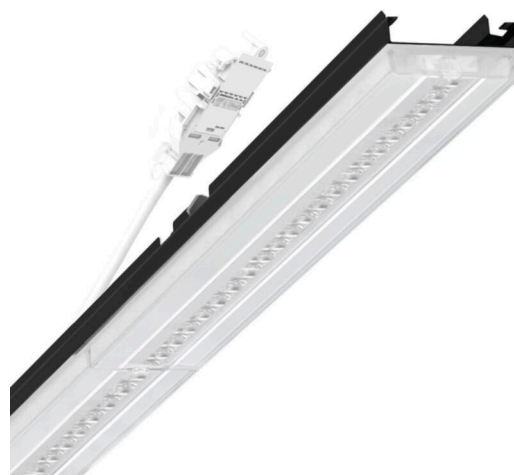

KARAKTERISTIEKEN

Bestelnummer	19535006014
EAN-nummer	4020863434114
CBS-code	94051190
Kenmerken	IP 20, Beschermingsklasse I, ENEC10 VDE, F, HACCP DIN10500/voedsel/IFS-toepassingsgerelateerde geschiktheid/BRC, Indoor, CE
Schokbestendigheidsgraad IK	IK03 (-20°C bis 35°C)
Omgevingstemperatuur	ta -20°C naar 35°C
Bijzondere eigenschappen	Ready for IoT
Garantieperiode	5 jaren
Overheidssubsidieprogramma's	BEG - federale subsidie voor efficiënte gebouwen (alleen geldig voor Duitsland)

ELEKTROTECHNIEK

Voorschakelapparaat	Elektronische driver DALI2 (1 stuk)
Systeemprestaties	24W
Netspanning	230V/50Hz
Aardleeschakelaar(s) (inschakelstroom)	13 stuks/B10, 24 stuks/B16, 25 stuks/C10, 40 stuks/C16
Energie-efficiëntieklasse/Lichtbron	C

LICHTTECHNIEK

Uitvoering	LED, Kleurweergave/Lichtkleur CRI ≥ 80 / 4000K
Kleurtolerantie (MacAdam)	3SDCM
Nominale lichtstroom	4566lm
LED Levensduur	50000h L80/B10 (Tq 35°C), 70000h L80/B50 (Tq 35°C), 100000h L80/B50 (Tq 30°C)
Lichtopbrengst	192lm/W
Stralingshoek	80° (C0) / 75° (C90)
UGR dw./l.	18.5 / 19.1

MECHANIEK

Kleur behuizing	zwart RAL 9005
Maten (LxBxH/DxH)	1531mm x 55mm x 37mm
Gewicht (netto)	1.75kg
Montagewijze	Montage draagrailsysteem, Lichtstructuur

Maten

L	1531 mm	Lengte
B	55 mm	Breedte
H	37 mm	Hoogte

DEEP-LINK

<https://www.regiolux.de/nl/article/19535006014>

Referentie	LED 4000lm 840
ηLB	100 %
Φ ↓/↑	98 % / 2 %
UGR dw./l.	18.5 / 19.1