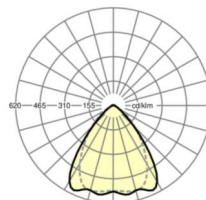

KARAKTERISTIEKEN

Bestelnummer	19535006014
EAN-nummer	4020863434114
CBS-code	94051190
Kenmerken	IP 20, Beschermingsklasse I, ENEC10 VDE, F, HACCP DIN10500/voedsel/IFS-toepassingsgerelateerde geschiktheid/BRC, Indoor, CE
Schokbestendigheidsgraad IK	IK03 (-20°C bis 35°C)
Omgevingstemperatuur	ta -20°C naar 35°C
Bijzondere eigenschappen	Ready for IoT
Garantieperiode	5 jaren
Overheidssubsidieprogramma's	BEG - federale subsidie voor efficiënte gebouwen (alleen geldig voor Duitsland)

ELEKTROTECHNIEK

Voorschakelapparaat	Elektronische driver DALI2 (1 stuk)
Systeemprestaties	24W
Netspanning	230V/50Hz
Aardleeschakelaar(s) (inschakelstroom)	13 stuks/B10, 24 stuks/B16, 25 stuks/C10, 40 stuks/C16
Energie-efficiëntieklasse/Lichtbron	C

LICHTTECHNIEK

Uitvoering	LED, Kleurweergave/Lichtkleur CRI ≥ 80 / 4000K
Kleurtolerantie (MacAdam)	3SDCM
Nominale lichtstroom	4566lm
LED Levensduur	50000h L80/B10 (Tq 35°C), 70000h L80/B50 (Tq 35°C), 100000h L80/B50 (Tq 30°C)
Lichtopbrengst	192lm/W
Stralingshoek	80° (C0) / 75° (C90)
UGR dw./l.	18.5 / 19.1

MECHANIEK

Kleur behuizing	zwart RAL 9005
Maten (LxBxH/DxH)	1531mm x 55mm x 37mm
Gewicht (netto)	1.75kg
Montagewijze	Montage draagrailsysteem, Lichtstructuur

Maten

L	1531 mm	Lengte
B	55 mm	Breedte
H	37 mm	Hoogte

DEEP-LINK

<https://www.regiolux.de/nl/article/19535006014>

Referentie	LED 4000lm 840
ηLB	100 %
Φ ↓/↑	98 % / 2 %
UGR dw./l.	18.5 / 19.1