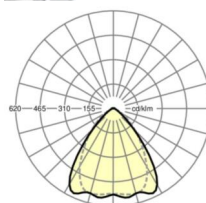

KARAKTERISTIEKEN

Bestelnummer	19535006010
EAN-nummer	4020863434107
CBS-code	94051190
Kenmerken	IP 20, Beschermingsklasse I, ENEC10 VDE, F, HACCP DIN10500/voedsel/IFS-toepassingsgerelateerde geschiktheid/BRC, Indoor, CE
Schokbestendigheidsgraad IK	IK03 (-20°C bis 35°C)
Omgevingstemperatuur	ta -20°C naar 35°C
Bijzondere eigenschappen	Ready for IoT
Garantieperiode	5 jaren
Overheidssubsidieprogramma's	BEG - federale subsidie voor efficiënte gebouwen (alleen geldig voor Duitsland)

ELEKTROTECHNIEK

Voorschakelapparaat	Elektronische driver DALI2 (1 stuk)
Systeemprestaties	24W
Netspanning	230V/50Hz
Aardleeschakelaar(s) (inschakelstroom)	13 stuks/B10, 24 stuks/B16, 25 stuks/C10, 40 stuks/C16
Energie-efficiëntieklasse/Lichtbron	B

LICHTTECHNIEK

Uitvoering	LED, Kleurweergave/Lichtkleur CRI ≥ 80 / 4000K
Kleurtolerantie (MacAdam)	3SDCM
Nominale lichtstroom	4566lm
LED Levensduur	50000h L80/B10 (Tq 35°C), 70000h L80/B50 (Tq 35°C), 100000h L80/B50 (Tq 30°C)
Lichtopbrengst	192lm/W
Stralingshoek	80° (C0) / 75° (C90)
UGR dw./l.	18.5 / 19.1

MECHANIEK

Kleur behuizing	verkeerswit RAL 9016
Maten (LxBxH/DxH)	1531mm x 55mm x 37mm
Gewicht (netto)	1.75kg
Montagewijze	Montage draagrailsysteem, Lichtstructuur

Maten

L	1531 mm	Lengte
B	55 mm	Breedte
H	37 mm	Hoogte

DEEP-LINK

<https://www.regiolux.de/nl/article/19535006010>

Referentie	LED 4000lm 840
ηLB	100 %
Φ ↓/↑	98 % / 2 %
UGR dw./l.	18.5 / 19.1