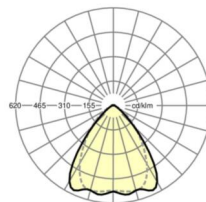

LICHTTECHNIEK

| | |
|---------------------------|--|
| Uitvoering | LED, Kleurweergave/Lichtkleur CRI ≥ 80 / 4000K |
| Kleurtolerantie (MacAdam) | 3SDCM |
| Nominale lichtstroom | 4566lm |
| LED Levensduur | 50000h L80/B10 (Tq 35°C), 70000h L80/B50 (Tq 35°C), 100000h L80/B50 (Tq 30°C) |
| Lichtopbrengst | 192lm/W |
| Stralingshoek | 80° (C0) / 75° (C90) |
| UGR dw./l. | 18.5 / 19.1 |

MECHANIEK

| | |
|-------------------|--|
| Kleur behuizing | zilvergrijs/wit aluminium RAL 9006/ |
| Maten (LxBxH/DxH) | 1531mm x 55mm x 37mm |
| Gewicht (netto) | 1.75kg |
| Montagewijze | Montage draagrailsysteem, Lichtstructuur |

Maten

| | | |
|---|---------|---------|
| L | 1531 mm | Lengte |
| B | 55 mm | Breedte |
| H | 37 mm | Hoogte |

DEEP-LINK

<https://www.regiolux.de/nl/article/19535004015>

| | |
|-----------------|----------------|
| Referentie | LED 4000lm 840 |
| η _{LB} | 100 % |
| Φ ↓/↑ | 98 % / 2 % |
| UGR dw./l. | 18.5 / 19.1 |