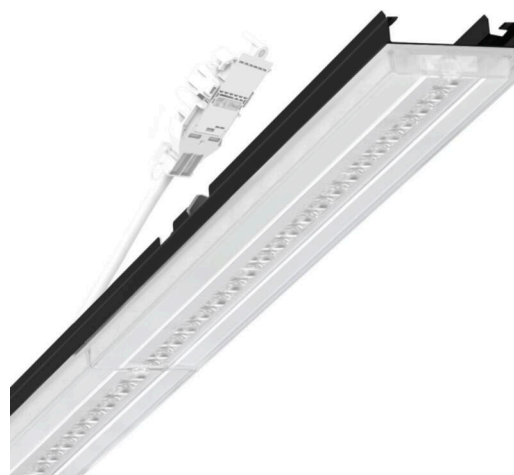

KARAKTERISTIEKEN

Bestelnummer	19535004014
EAN-nummer	4020863433773
CBS-code	94051190
Kenmerken	IP 20, Beschermingsklasse I, ENEC10 VDE, F, HACCP DIN10500/voedsel/IFS-toepassingsgerelateerde geschiktheid/BRC, Indoor, CE
Schokbestendigheidsgraad IK	IK03 (-20°C bis 35°C)
Omgevingstemperatuur	ta -20°C naar 35°C
Garantieperiode	5 jaren
Overheidssubsidieprogramma's	BEG - federale subsidie voor efficiënte gebouwen (alleen geldig voor Duitsland)

ELEKTROTECHNIEK

Voorschakelapparaat	Elektronische driver (1 stuks)
Systeemprestaties	24W
Netspanning	230V/50Hz
Energie-efficiëntieklasse/Lichtbron	C

LICHTTECHNIEK

Uitvoering	LED, Kleurweergave/Lichtkleur CRI ≥ 80 / 4000K
Kleurtolerantie (MacAdam)	3SDCM
Nominale lichtstroom	4566lm
LED Levensduur	50000h L80/B10 (Tq 35°C), 70000h L80/B50 (Tq 35°C), 100000h L80/B50 (Tq 30°C)
Lichtopbrengst	192lm/W
Stralingshoek	80° (C0) / 75° (C90)
UGR dw./l.	18.5 / 19.1

MECHANIEK

Kleur behuizing	zwart RAL 9005
Maten (LxBxH/DxH)	1531mm x 55mm x 37mm
Gewicht (netto)	1.75kg
Montagewijze	Montage draagrailstelsysteem, Lichtstructuur

Maten

L	1531 mm	Lengte
B	55 mm	Breedte
H	37 mm	Hoogte

DEEP-LINK

<https://www.regiolux.de/nl/article/19535004014>

Referentie	LED 4000lm 840
ηLB	100 %
Φ ↓/↑	98 % / 2 %
UGR dw./l.	18.5 / 19.1