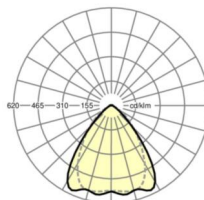

KARAKTERISTIEKEN

Bestelnummer	19535006155
EAN-nummer	4020863434343
CBS-code	94051190
Kenmerken	IP 20, Beschermingsklasse I, ENEC10 VDE, F, HACCP DIN10500/voedsel/IFS-toepassingsgerelateerde geschiktheid/BRC, Indoor, CE
Schokbestendigheidsgraad IK	IK03 (-20°C bis 35°C)
Omgevingstemperatuur	ta -20°C naar 35°C
Bijzondere eigenschappen	Ready for IoT
Garantieperiode	5 jaren
Overheidssubsidieprogramma's	BEG - federale subsidie voor efficiënte gebouwen (alleen geldig voor Duitsland)

ELEKTROTECHNIEK

Voorschakelapparaat	Elektronische driver DALI2 (1 stuk)
Systeemprestaties	24W
Netspanning	230V/50Hz
Aardleeschakelaar(s) (inschakelstroom)	13 stuks/B10, 24 stuks/B16, 25 stuks/C10, 40 stuks/C16
Energie-efficiëntieklasse/Lichtbron	B

LICHTTECHNIEK

Uitvoering	LED, Kleurweergave/Lichtkleur CRI ≥ 80 / 6500K
Kleurtolerantie (MacAdam)	3SDCM
Nominale lichtstroom	4406lm
LED Levensduur	50000h L80/B10 (Tq 35°C), 70000h L80/B50 (Tq 35°C)
Lichtopbrengst	185lm/W
Stralingshoek	80° (C0) / 75° (C90)
UGR dw./l.	18.3 / 19.0

MECHANIEK

Kleur behuizing	zilvergrijs/wit aluminium RAL 9006/
Maten (LxBxH/DxH)	1531mm x 55mm x 37mm
Gewicht (netto)	1.75kg
Montagewijze	Montage draagrailsysteem, Lichtstructuur

Maten

L	1531 mm	Lengte
B	55 mm	Breedte
H	37 mm	Hoogte

DEEP-LINK

<https://www.regiolux.de/nl/article/19535006155>

Referentie	LED 4000lm 865
ηLB	100 %
Φ ↓/↑	98 % / 2 %
UGR dw./l.	18.3 / 19.0