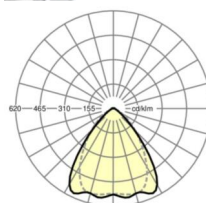

KARAKTERISTIEKEN

Bestelnummer	19535006150
EAN-nummer	4020863434329
CBS-code	94051190
Kenmerken	IP 20, Beschermingsklasse I, ENEC10 VDE, F, HACCP DIN10500/voedsel/IFS-toepassingsgerelateerde geschiktheid/BRC, Indoor, CE
Schokbestendigheidsgraad IK	IK03 (-20°C bis 35°C)
Omgevingstemperatuur	ta -20°C naar 35°C
Bijzondere eigenschappen	Ready for IoT
Garantieperiode	5 jaren
Overheidssubsidieprogramma's	BEG - federale subsidie voor efficiënte gebouwen (alleen geldig voor Duitsland)

ELEKTROTECHNIEK

Voorschakelapparaat	Elektronische driver DALI2 (1 stuk)
Systeemprestaties	24W
Netspanning	230V/50Hz
Aardlekschakelaar(s) (inschakelstroom)	13 stuks/B10, 24 stuks/B16, 25 stuks/C10, 40 stuks/C16
Energie-efficiëntieklasse/Lichtbron	B

LICHTTECHNIEK

Uitvoering	LED, Kleurweergave/Lichtkleur CRI ≥ 80 / 6500K
Kleurtolerantie (MacAdam)	3SDCM
Nominale lichtstroom	4406lm
LED Levensduur	50000h L80/B10 (Tq 35°C), 70000h L80/B50 (Tq 35°C)
Lichtopbrengst	185lm/W
Stralingshoek	80° (C0) / 75° (C90)
UGR dw./l.	18.3 / 19.0

MECHANIEK

Kleur behuizing	verkeerswit RAL 9016
Maten (LxBxH/DxH)	1531mm x 55mm x 37mm
Gewicht (netto)	1.75kg
Montagewijze	Montage draagrailsysteem, Lichtstructuur

Maten

L	1531 mm	Lengte
B	55 mm	Breedte
H	37 mm	Hoogte

DEEP-LINK

<https://www.regiolux.de/nl/article/19535006150>

Referentie	LED 4000lm 865
ηLB	100 %
Φ ↓/↑	98 % / 2 %
UGR dw./l.	18.3 / 19.0