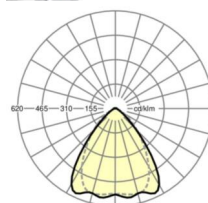

KARAKTERISTIEKEN

Bestelnummer	19535004155
EAN-nummer	4020863434015
CBS-code	94051190
Kenmerken	IP 20, Beschermingsklasse I, ENEC10 VDE, F, HACCP DIN10500/voedsel/IFS-toepassingsgerelateerde geschiktheid/BRC, Indoor, CE
Schokbestendigheidsgraad IK	IK03 (-20°C bis 35°C)
Omgevingstemperatuur	ta -20°C naar 35°C
Garantieperiode	5 jaren
Overheidssubsidieprogramma's	BEG - federale subsidie voor efficiënte gebouwen (alleen geldig voor Duitsland)

ELEKTROTECHNIEK

Voorschakelapparaat	Elektronische driver (1 stuks)
Systeemprestaties	24W
Netspanning	230V/50Hz
Energie-efficiëntieklasse/Lichtbron	B

LICHTTECHNIEK

Uitvoering	LED, Kleurweergave/Lichtkleur CRI ≥ 80 / 6500K
Kleurtolerantie (MacAdam)	3SDCM
Nominale lichtstroom	4406lm
LED Levensduur	50000h L80/B10 (Tq 35°C), 70000h L80/B50 (Tq 35°C)
Lichtopbrengst	185lm/W
Stralingshoek	80° (C0) / 75° (C90)
UGR dw./l.	18.3 / 19.0

MECHANIEK

Kleur behuizing	zilvergrijs/wit aluminium RAL 9006/
Maten (LxBxH/DxH)	1531mm x 55mm x 37mm
Gewicht (netto)	1.75kg
Montagewijze	Montage draagrailstelsysteem, Lichtstructuur

Maten

L	1531 mm	Lengte
B	55 mm	Breedte
H	37 mm	Hoogte

DEEP-LINK

<https://www.regiolux.de/nl/article/19535004155>

Referentie	LED 4000lm 865
η_{LB}	100 %
Φ ↓/↑	98 % / 2 %
UGR dw./l.	18.3 / 19.0