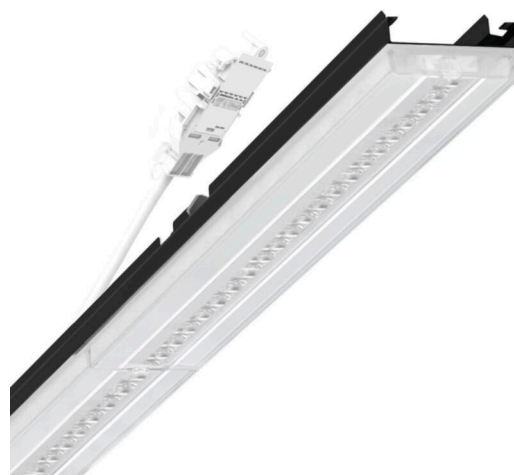

KARAKTERISTIEKEN

Bestelnummer	19535004154
EAN-nummer	4020863434008
CBS-code	94051190
Kenmerken	IP 20, Beschermingsklasse I, ENEC10 VDE, F, HACCP DIN10500/voedsel/IFS-toepassingsgerelateerde geschiktheid/BRC, Indoor, CE
Schokbestendigheidsgraad IK	IK03 (-20°C bis 35°C)
Omgevingstemperatuur	ta -20°C naar 35°C
Garantieperiode	5 jaren
Overheidssubsidieprogramma's	BEG - federale subsidie voor efficiënte gebouwen (alleen geldig voor Duitsland)

ELEKTROTECHNIEK

Voorschakelapparaat	Elektronische driver (1 stuks)
Systeemprestaties	24W
Netspanning	230V/50Hz
Energie-efficiëntieklasse/Lichtbron	B

LICHTTECHNIEK

Uitvoering	LED, Kleurweergave/Lichtkleur CRI ≥ 80 / 6500K
Kleurtolerantie (MacAdam)	3SDCM
Nominale lichtstroom	4406lm
LED Levensduur	50000h L80/B10 (Tq 35°C), 70000h L80/B50 (Tq 35°C)
Lichtopbrengst	185lm/W
Stralingshoek	80° (C0) / 75° (C90)
UGR dw./l.	18.3 / 19.0

MECHANIEK

Kleur behuizing	zwart RAL 9005
Maten (LxBxH/DxH)	1531mm x 55mm x 37mm
Gewicht (netto)	1.75kg
Montagewijze	Montage draagrailstelsel, Lichtstructuur

Maten

L	1531 mm	Lengte
B	55 mm	Breedte
H	37 mm	Hoogte

DEEP-LINK

<https://www.regiolux.de/nl/article/19535004154>

Referentie	LED 4000lm 865
η_{LB}	100 %
Φ ↓/↑	98 % / 2 %
UGR dw./l.	18.3 / 19.0