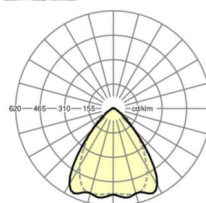

KARAKTERISTIEKEN

Bestelnummer	19535006095
EAN-nummer	4020863434268
CBS-code	94051190
Kenmerken	IP 20, Beschermingsklasse I, ENEC10 VDE, F, HACCP DIN10500/voedsel/IFS-toepassingsgerelateerde geschiktheid/BRC, Indoor, CE
Schokbestendigheidsgraad IK	IK03 (-20°C bis 30°C)
Omgevingstemperatuur	ta -20°C naar 30°C
Bijzondere eigenschappen	Ready for IoT
Garantieperiode	5 jaren
Overheidssubsidieprogramma's	BEG - federale subsidie voor efficiënte gebouwen (alleen geldig voor Duitsland)

ELEKTROTECHNIEK

Voorschakelapparaat	Elektronische driver DALI2 (1 stuk)
Systeemprestaties	34W
Netspanning	230V/50Hz
Aardleeschakelaar(s) (inschakelstroom)	13 stuks/B10, 24 stuks/B16, 25 stuks/C10, 40 stuks/C16
Energie-efficiëntieklasse/Lichtbron	C

LICHTTECHNIEK

Uitvoering	LED, Kleurweergave/Lichtkleur CRI ≥ 80 / 3000K
Kleurtolerantie (MacAdam)	3SDCM
Nominale lichtstroom	5840lm
LED Levensduur	50000h L80/B10 (Tq 30°C), 70000h L80/B50 (Tq 30°C)
Lichtopbrengst	170lm/W
Stralingshoek	80° (C0) / 75° (C90)
UGR dw./l.	19.3 / 20.0

MECHANIEK

Kleur behuizing	zilvergrijs/wit aluminium RAL 9006/
Maten (LxBxH/DxH)	1531mm x 55mm x 37mm
Gewicht (netto)	1.75kg
Montagewijze	Montage draagrailsysteem, Lichtstructuur

Maten

L	1531 mm	Lengte
B	55 mm	Breedte
H	37 mm	Hoogte

DEEP-LINK

<https://www.regiolux.de/nl/article/19535006095>

Referentie	LED 6000lm 830
ηLB	100 %
Φ ↓/↑	98 % / 2 %
UGR dw./l.	19.3 / 20.0