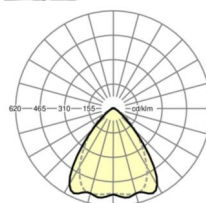

KARAKTERISTIEKEN

Bestelnummer	19535006094
EAN-nummer	4020863434251
CBS-code	94051190
Kenmerken	IP 20, Beschermingsklasse I, ENEC10 VDE, F, HACCP DIN10500/voedsel/IFS-toepassingsgerelateerde geschiktheid/BRC, Indoor, CE
Schokbestendigheidsgraad IK	IK03 (-20°C bis 30°C)
Omgevingstemperatuur	ta -20°C naar 30°C
Bijzondere eigenschappen	Ready for IoT
Garantieperiode	5 jaren
Overheidssubsidieprogramma's	BEG - federale subsidie voor efficiënte gebouwen (alleen geldig voor Duitsland)

ELEKTROTECHNIEK

Voorschakelapparaat	Elektronische driver DALI2 (1 stuk)
Systeemprestaties	34W
Netspanning	230V/50Hz
Aardlekschakelaar(s) (inschakelstroom)	13 stuks/B10, 24 stuks/B16, 25 stuks/C10, 40 stuks/C16
Energie-efficiëntieklasse/Lichtbron	C

LICHTTECHNIEK

Uitvoering	LED, Kleurweergave/Lichtkleur CRI ≥ 80 / 3000K
Kleurtolerantie (MacAdam)	3SDCM
Nominale lichtstroom	5840lm
LED Levensduur	50000h L80/B10 (Tq 30°C), 70000h L80/B50 (Tq 30°C)
Lichtopbrengst	170lm/W
Stralingshoek	80° (C0) / 75° (C90)
UGR dw./l.	19.3 / 20.0

MECHANIEK

Kleur behuizing	zwart RAL 9005
Maten (LxBxH/DxH)	1531mm x 55mm x 37mm
Gewicht (netto)	1.75kg
Montagewijze	Montage draagrailsysteem, Lichtstructuur

Maten

L	1531 mm	Lengte
B	55 mm	Breedte
H	37 mm	Hoogte

DEEP-LINK

<https://www.regiolux.de/nl/article/19535006094>

Referentie	LED 6000lm 830
ηLB	100 %
Φ ↓/↑	98 % / 2 %
UGR dw./l.	19.3 / 20.0