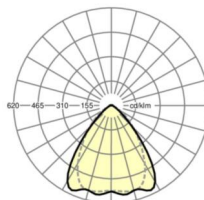

KARAKTERISTIEKEN

Bestelnummer	19535006090
EAN-nummer	4020863434244
CBS-code	94051190
Kenmerken	IP 20, Beschermingsklasse I, ENEC10 VDE, F, HACCP DIN10500/voedsel/IFS-toepassingsgerelateerde geschiktheid/BRC, Indoor, CE
Schokbestendigheidsgraad IK	IK03 (-20°C bis 30°C)
Omgevingstemperatuur	ta -20°C naar 30°C
Bijzondere eigenschappen	Ready for IoT
Garantieperiode	5 jaren
Overheidssubsidieprogramma's	BEG - federale subsidie voor efficiënte gebouwen (alleen geldig voor Duitsland)

ELEKTROTECHNIEK

Voorschakelapparaat	Elektronische driver DALI2 (1 stuk)
Systeemprestaties	34W
Netspanning	230V/50Hz
Aardlekschakelaar(s) (inschakelstroom)	13 stuks/B10, 24 stuks/B16, 25 stuks/C10, 40 stuks/C16
Energie-efficiëntieklasse/Lichtbron	C

LICHTTECHNIEK

Uitvoering	LED, Kleurweergave/Lichtkleur CRI ≥ 80 / 3000K
Kleurtolerantie (MacAdam)	3SDCM
Nominale lichtstroom	5840lm
LED Levensduur	50000h L80/B10 (Tq 30°C), 70000h L80/B50 (Tq 30°C)
Lichtopbrengst	170lm/W
Stralingshoek	80° (C0) / 75° (C90)
UGR dw./l.	19.3 / 20.0

MECHANIEK

Kleur behuizing	verkeerswit RAL 9016
Maten (LxBxH/DxH)	1531mm x 55mm x 37mm
Gewicht (netto)	1.75kg
Montagewijze	Montage draagrailsysteem, Lichtstructuur

Maten

L	1531 mm	Lengte
B	55 mm	Breedte
H	37 mm	Hoogte

DEEP-LINK

<https://www.regiolux.de/nl/article/19535006090>

Referentie	LED 6000lm 830
ηLB	100 %
Φ ↓/↑	98 % / 2 %
UGR dw./l.	19.3 / 20.0