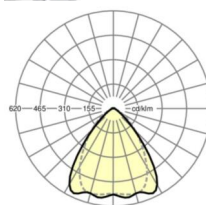

KARAKTERISTIEKEN

Bestelnummer	19535004095
EAN-nummer	4020863433933
CBS-code	94051190
Kenmerken	IP 20, Beschermingsklasse I, ENEC10 VDE, F, HACCP DIN10500/voedsel/IFS-toepassingsgerelateerde geschiktheid/BRC, Indoor, CE
Schokbestendigheidsgraad IK	IK03 (-20°C bis 30°C)
Omgevingstemperatuur	ta -20°C naar 30°C
Garantieperiode	5 jaren
Overheidssubsidieprogramma's	BEG - federale subsidie voor efficiënte gebouwen (alleen geldig voor Duitsland)

ELEKTROTECHNIEK

Voorschakelapparaat	Elektronische driver (1 stuks)
Systeemprestaties	34W
Netspanning	230V/50Hz
Energie-efficiëntieklasse/Lichtbron	C

LICHTTECHNIEK

Uitvoering	LED, Kleurweergave/Lichtkleur CRI ≥ 80 / 3000K
Kleurtolerantie (MacAdam)	3SDCM
Nominale lichtstroom	5840lm
LED Levensduur	50000h L80/B10 (Tq 30°C), 70000h L80/B50 (Tq 30°C)
Lichtopbrengst	170lm/W
Stralingshoek	80° (C0) / 75° (C90)
UGR dw./l.	19.3 / 20.0

MECHANIEK

Kleur behuizing	zilvergrijs/wit aluminium RAL 9006/
Maten (LxBxH/DxH)	1531mm x 55mm x 37mm
Gewicht (netto)	1.75kg
Montagewijze	Montage draagrailsysteem, Lichtstructuur

Maten

L	1531 mm	Lengte
B	55 mm	Breedte
H	37 mm	Hoogte

DEEP-LINK

<https://www.regiolux.de/nl/article/19535004095>

Referentie	LED 6000lm 830
ηLB	100 %
Φ ↓/↑	98 % / 2 %
UGR dw./l.	19.3 / 20.0