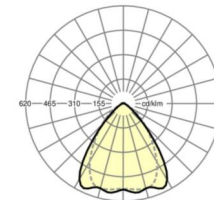

KARAKTERISTIEKEN

Bestelnummer	19535004094
EAN-nummer	4020863433926
CBS-code	94051190
Kenmerken	IP 20, Beschermingsklasse I, ENEC10 VDE, F, HACCP DIN10500/voedsel/IFS-toepassingsgerelateerde geschiktheid/BRC, Indoor, CE
Schokbestendigheidsgraad IK	IK03 (-20°C bis 30°C)
Omgevingstemperatuur	ta -20°C naar 30°C
Garantieperiode	5 jaren
Overheidssubsidieprogramma's	BEG - federale subsidie voor efficiënte gebouwen (alleen geldig voor Duitsland)

ELEKTROTECHNIEK

Voorschakelapparaat	Elektronische driver (1 stuks)
Systeemprestaties	34W
Netspanning	230V/50Hz
Energie-efficiëntieklasse/Lichtbron	C

LICHTTECHNIEK

Uitvoering	LED, Kleurweergave/Lichtkleur CRI ≥ 80 / 3000K
Kleurtolerantie (MacAdam)	3SDCM
Nominale lichtstroom	5840lm
LED Levensduur	50000h L80/B10 (Tq 30°C), 70000h L80/B50 (Tq 30°C)
Lichtopbrengst	170lm/W
Stralingshoek	80° (C0) / 75° (C90)
UGR dw./l.	19.3 / 20.0

MECHANIEK

Kleur behuizing	zwart RAL 9005
Maten (LxBxH/DxH)	1531mm x 55mm x 37mm
Gewicht (netto)	1.75kg
Montagewijze	Montage draagrailstelsel, Lichtstructuur

Maten

L	1531 mm	Lengte
B	55 mm	Breedte
H	37 mm	Hoogte

DEEP-LINK

<https://www.regiolux.de/nl/article/19535004094>

Referentie	LED 6000lm 830
η_{LB}	100 %
Φ ↓/↑	98 % / 2 %
UGR dw./l.	19.3 / 20.0