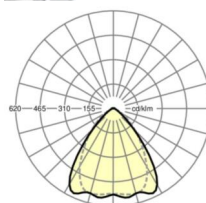

KARAKTERISTIEKEN

Bestelnummer	19535004090
EAN-nummer	4020863433919
CBS-code	94051190
Kenmerken	IP 20, Beschermingsklasse I, ENEC10 VDE, F, HACCP DIN10500/voedsel/IFS-toepassingsgerelateerde geschiktheid/BRC, Indoor, CE
Schokbestendigheidsgraad IK	IK03 (-20°C bis 30°C)
Omgevingstemperatuur	ta -20°C naar 30°C
Garantieperiode	5 jaren
Overheidssubsidieprogramma's	BEG - federale subsidie voor efficiënte gebouwen (alleen geldig voor Duitsland)

ELEKTROTECHNIEK

Voorschakelapparaat	Elektronische driver (1 stuks)
Systeemprestaties	34W
Netspanning	230V/50Hz
Energie-efficiëntieklasse/Lichtbron	C

LICHTTECHNIEK

Uitvoering	LED, Kleurweergave/Lichtkleur CRI ≥ 80 / 3000K
Kleurtolerantie (MacAdam)	3SDCM
Nominale lichtstroom	5840lm
LED Levensduur	50000h L80/B10 (Tq 30°C), 70000h L80/B50 (Tq 30°C)
Lichtopbrengst	170lm/W
Stralingshoek	80° (C0) / 75° (C90)
UGR dw./l.	19.3 / 20.0

MECHANIEK

Kleur behuizing	verkeerswit RAL 9016
Maten (LxBxH/DxH)	1531mm x 55mm x 37mm
Gewicht (netto)	1.75kg
Montagewijze	Montage draagrailsysteem, Lichtstructuur

Maten

L	1531 mm	Lengte
B	55 mm	Breedte
H	37 mm	Hoogte

DEEP-LINK

<https://www.regiolux.de/nl/article/19535004090>

Referentie	LED 6000lm 830
ηLB	100 %
Φ ↓/↑	98 % / 2 %
UGR dw./l.	19.3 / 20.0