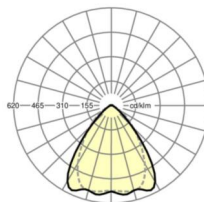

KARAKTERISTIEKEN

Bestelnummer	19535006025
EAN-nummer	4020863434152
CBS-code	94051190
Kenmerken	IP 20, Beschermingsklasse I, ENEC10 VDE, F, HACCP DIN10500/voedsel/IFS-toepassingsgerelateerde geschiktheid/BRC, Indoor, CE
Schokbestendigheidsgraad IK	IK03 (-20°C bis 35°C)
Omgevingstemperatuur	ta -20°C naar 35°C
Bijzondere eigenschappen	Ready for IoT
Garantieperiode	5 jaren
Overheidssubsidieprogramma's	BEG - federale subsidie voor efficiënte gebouwen (alleen geldig voor Duitsland)

ELEKTROTECHNIEK

Voorschakelapparaat	Elektronische driver DALI2 (1 stuk)
Systeemprestaties	34W
Netspanning	230V/50Hz
Aardleeschakelaar(s) (inschakelstroom)	13 stuks/B10, 24 stuks/B16, 25 stuks/C10, 40 stuks/C16
Energie-efficiëntieklasse/Lichtbron	C

LICHTTECHNIEK

Uitvoering	LED, Kleurweergave/Lichtkleur CRI ≥ 80 / 4000K
Kleurtolerantie (MacAdam)	3SDCM
Nominale lichtstroom	6297lm
LED Levensduur	50000h L80/B10 (Tq 35°C), 70000h L80/B50 (Tq 35°C), 100000h L80/B50 (Tq 30°C)
Lichtopbrengst	183lm/W
Stralingshoek	80° (C0) / 75° (C90)
UGR dw./l.	19.6 / 20.2

MECHANIEK

Kleur behuizing	zilvergrijs/wit aluminium RAL 9006/
Maten (LxBxH/DxH)	1531mm x 55mm x 37mm
Gewicht (netto)	1.75kg
Montagewijze	Montage draagrailsysteem, Lichtstructuur

Maten

L	1531 mm	Lengte
B	55 mm	Breedte
H	37 mm	Hoogte

DEEP-LINK

<https://www.regiolux.de/nl/article/19535006025>

Referentie	LED 6000lm 840
ηLB	100 %
Φ ↓/↑	98 % / 2 %
UGR dw./l.	19.6 / 20.2