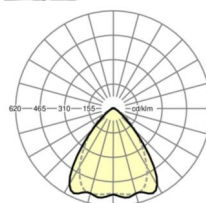

KARAKTERISTIEKEN

Bestelnummer	19535006024
EAN-nummer	4020863434145
CBS-code	94051190
Kenmerken	IP 20, Beschermingsklasse I, ENEC10 VDE, F, HACCP DIN10500/voedsel/IFS-toepassingsgerelateerde geschiktheid/BRC, Indoor, CE
Schokbestendigheidsgraad IK	IK03 (-20°C bis 35°C)
Omgevingstemperatuur	ta -20°C naar 35°C
Bijzondere eigenschappen	Ready for IoT
Garantieperiode	5 jaren
Overheidssubsidieprogramma's	BEG - federale subsidie voor efficiënte gebouwen (alleen geldig voor Duitsland)

ELEKTROTECHNIEK

Voorschakelapparaat	Elektronische driver DALI2 (1 stuk)
Systeemprestaties	34W
Netspanning	230V/50Hz
Aardlekschakelaar(s) (inschakelstroom)	13 stuks/B10, 24 stuks/B16, 25 stuks/C10, 40 stuks/C16
Energie-efficiëntieklasse/Lichtbron	C

LICHTTECHNIEK

Uitvoering	LED, Kleurweergave/Lichtkleur CRI ≥ 80 / 4000K
Kleurtolerantie (MacAdam)	3SDCM
Nominale lichtstroom	6297lm
LED Levensduur	50000h L80/B10 (Tq 35°C), 70000h L80/B50 (Tq 35°C), 100000h L80/B50 (Tq 30°C)
Lichtopbrengst	183lm/W
Stralingshoek	80° (C0) / 75° (C90)
UGR dw./l.	19.6 / 20.2

MECHANIEK

Kleur behuizing	zwart RAL 9005
Maten (LxBxH/DxH)	1531mm x 55mm x 37mm
Gewicht (netto)	1.75kg
Montagewijze	Montage draagrailsysteem, Lichtstructuur

Maten

L	1531 mm	Lengte
B	55 mm	Breedte
H	37 mm	Hoogte

DEEP-LINK

<https://www.regiolux.de/nl/article/19535006024>

Referentie	LED 6000lm 840
ηLB	100 %
Φ ↓/↑	98 % / 2 %
UGR dw./l.	19.6 / 20.2