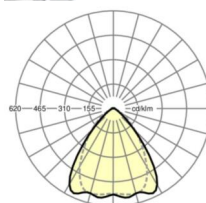

KARAKTERISTIEKEN

Bestelnummer	19535006020
EAN-nummer	4020863434138
CBS-code	94051190
Kenmerken	IP 20, Beschermingsklasse I, ENEC10 VDE, F, HACCP DIN10500/voedsel/IFS-toepassingsgerelateerde geschiktheid/BRC, Indoor, CE
Schokbestendigheidsgraad IK	IK03 (-20°C bis 35°C)
Omgevingstemperatuur	ta -20°C naar 35°C
Bijzondere eigenschappen	Ready for IoT
Garantieperiode	5 jaren
Overheidssubsidieprogramma's	BEG - federale subsidie voor efficiënte gebouwen (alleen geldig voor Duitsland)

ELEKTROTECHNIEK

Voorschakelapparaat	Elektronische driver DALI2 (1 stuk)
Systeemprestaties	34W
Netspanning	230V/50Hz
Aardleeschakelaar(s) (inschakelstroom)	13 stuks/B10, 24 stuks/B16, 25 stuks/C10, 40 stuks/C16
Energie-efficiëntieklasse/Lichtbron	B

LICHTTECHNIEK

Uitvoering	LED, Kleurweergave/Lichtkleur CRI ≥ 80 / 4000K
Kleurtolerantie (MacAdam)	3SDCM
Nominale lichtstroom	6297lm
LED Levensduur	50000h L80/B10 (Tq 35°C), 70000h L80/B50 (Tq 35°C), 100000h L80/B50 (Tq 30°C)
Lichtopbrengst	183lm/W
Stralingshoek	80° (C0) / 75° (C90)
UGR dw./l.	19.6 / 20.2

MECHANIEK

Kleur behuizing	verkeerswit RAL 9016
Maten (LxBxH/DxH)	1531mm x 55mm x 37mm
Gewicht (netto)	1.75kg
Montagewijze	Montage draagrailsysteem, Lichtstructuur

Maten

L	1531 mm	Lengte
B	55 mm	Breedte
H	37 mm	Hoogte

DEEP-LINK

<https://www.regiolux.de/nl/article/19535006020>

Referentie	LED 6000lm 840
ηLB	100 %
Φ ↓/↑	98 % / 2 %
UGR dw./l.	19.6 / 20.2