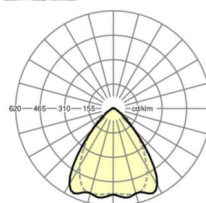

KARAKTERISTIEKEN

Bestelnummer	19535004025
EAN-nummer	4020863433810
CBS-code	94051190
Kenmerken	IP 20, Beschermingsklasse I, ENEC10 VDE, F, HACCP DIN10500/voedsel/IFS-toepassingsgerelateerde geschiktheid/BRC, Indoor, CE
Schokbestendigheidsgraad IK	IK03 (-20°C bis 35°C)
Omgevingstemperatuur	ta -20°C naar 35°C
Garantieperiode	5 jaren
Overheidssubsidieprogramma's	BEG - federale subsidie voor efficiënte gebouwen (alleen geldig voor Duitsland)

ELEKTROTECHNIEK

Voorschakelapparaat	Elektronische driver (1 stuks)
Systeemprestaties	34W
Netspanning	230V/50Hz
Energie-efficiëntieklasse/Lichtbron	C

LICHTTECHNIEK

Uitvoering	LED, Kleurweergave/Lichtkleur CRI ≥ 80 / 4000K
Kleurtolerantie (MacAdam)	3SDCM
Nominale lichtstroom	6297lm
LED Levensduur	50000h L80/B10 (Tq 35°C), 70000h L80/B50 (Tq 35°C), 100000h L80/B50 (Tq 30°C)
Lichtopbrengst	183lm/W
Stralingshoek	80° (C0) / 75° (C90)
UGR dw./l.	19.6 / 20.2

MECHANIEK

Kleur behuizing	zilvergrijs/wit aluminium RAL 9006/
Maten (LxBxH/DxH)	1531mm x 55mm x 37mm
Gewicht (netto)	1.75kg
Montagewijze	Montage draagrailsysteem, Lichtstructuur

Maten

L	1531 mm	Lengte
B	55 mm	Breedte
H	37 mm	Hoogte

DEEP-LINK

<https://www.regiolux.de/nl/article/19535004025>

Referentie	LED 6000lm 840
η_{LB}	100 %
Φ ↓/↑	98 % / 2 %
UGR dw./l.	19.6 / 20.2